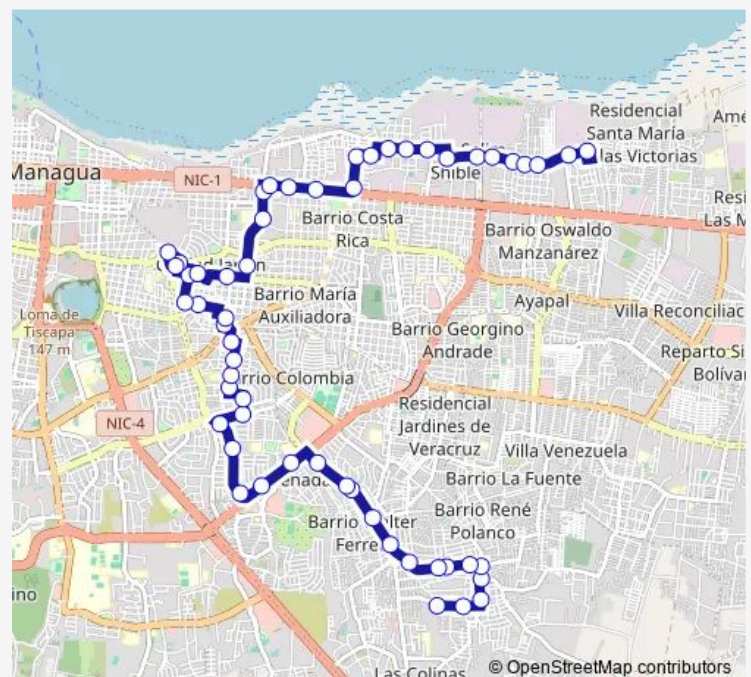

Thursday 06:00-19:15

Friday 06:00-19:15

Saturday 06:00-19:15

Sunday 06:00-18:45

Route info

Direction: Terminal Reparto Schick

Stops: 55

Trip Duration: 1 hour 15 min

108 — Ruta 108

BusMaps

Colonia Máximo Jerez

Farmacia Alvarado

El Riguero

Parque El Riguero

Ferretería Universal

Comedor Apostólico