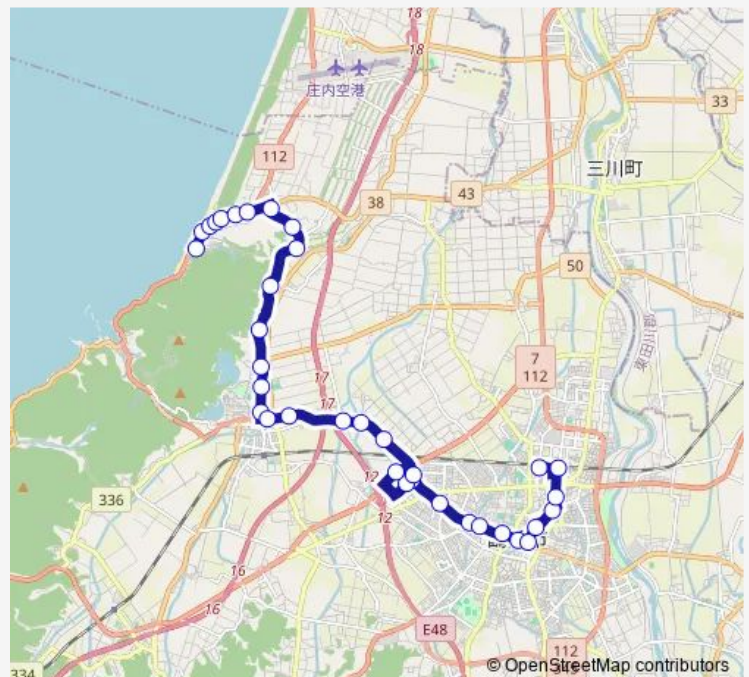

### Direction

湯野浜温泉 — エスモールバスターミナル

35 stops

[Open route schedule](#)

- 湯野浜温泉
- うしお荘前
- 湯野浜一丁目
- 湯野浜温泉口
- 湯野浜小学校
- 西松並町
- 松並町
- 東松並町
- スパール前
- 西郷学校口
- 善宝寺
- 楢尾神社前
- 大山馬町
- 大山公園口
- 大山上本町
- 大山荘銀前
- 友江町
- 柳原
- 愛宕神社前
- 中野京田
- 美咲町

### Route schedule

湯野浜温泉 — エスモールバスターミナル

Monday	11:00-17:30
Tuesday	11:00-17:30
Wednesday	11:00-17:30
Thursday	11:00-17:30
Friday	11:00-17:30
Saturday	10:45-15:00
Sunday	10:45-15:00

### Route info

Direction: 湯野浜温泉

Stops: 35

Trip Duration: 0 hour 42 min

■ 湯野浜温泉→善宝寺→庄内観光物産館→鶴岡

美咲町クリニック通り

庄内観光物産館

美咲東通り

鶴岡市中央公民館

新海町

図書館前

致道博物館

鶴岡市役所前

内川通り

本町川端通り

山王町