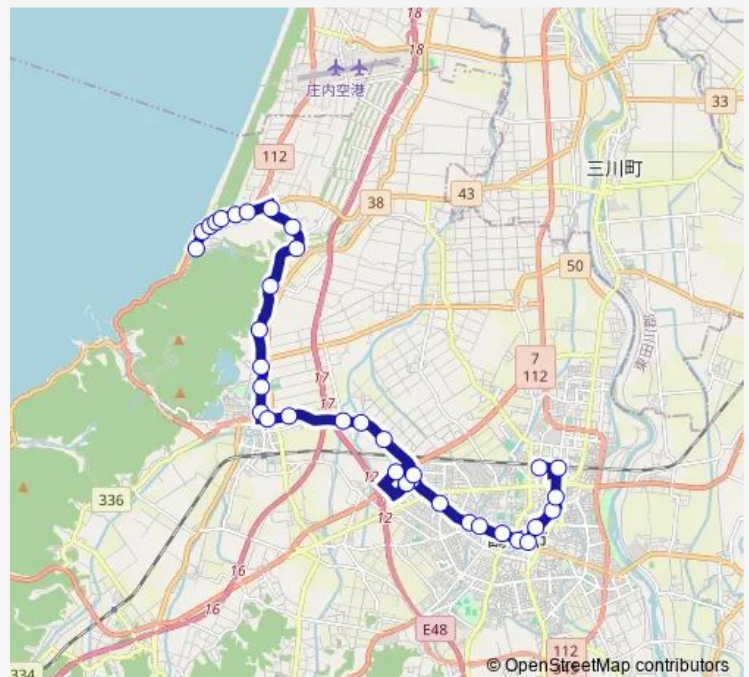

Direction

湯野浜温泉 — エスモールバスターミナル

35 stops

[Open route schedule](#)

- 湯野浜温泉
- うしお荘前
- 湯野浜一丁目
- 湯野浜温泉口
- 湯野浜小学校
- 西松並町
- 松並町
- 東松並町
- スパール前
- 西郷学校口
- 善宝寺
- 楢尾神社前
- 大山馬町
- 大山公園口
- 大山上本町
- 大山荘銀前
- 友江町
- 柳原
- 愛宕神社前
- 中野京田
- 美咲町

Route schedule

湯野浜温泉 — エスモールバスターミナル

Monday	11:00-17:30
Tuesday	11:00-17:30
Wednesday	11:00-17:30
Thursday	11:00-17:30
Friday	11:00-17:30
Saturday	10:45-15:00
Sunday	10:45-15:00

Route info

Direction: 湯野浜温泉

Stops: 35

Trip Duration: 0 hour 42 min

■ 湯野浜温泉→善宝寺→庄内観光物産館→鶴岡

美咲町クリニック通り

庄内観光物産館

美咲東通り

鶴岡市中央公民館

新海町

図書館前

致道博物館

鶴岡市役所前

内川通り

本町川端通り

山王町

日吉町

鶴岡駅前