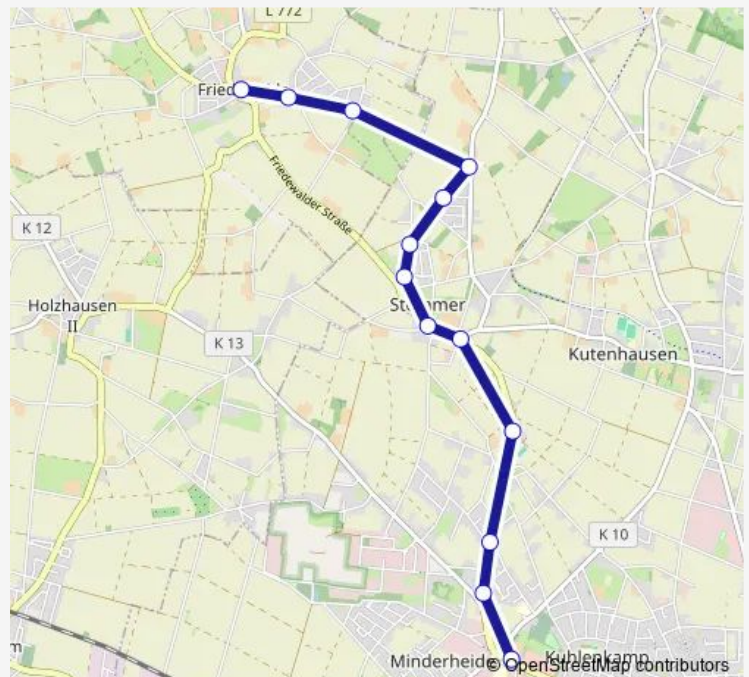

Direction

Minden, Kingsleyallee — Pe-Friedewalde, Kirche

13 stops

[Open route schedule](#)

Minden, Kingsleyallee

Mi-Minderheide, Holzhauser Str

Mi-Stemmer, Weingarten

Mi-Stemmer, Maulbeerkamp

Pe-Friedewalde, Kirche

Route schedule

Minden, Kingsleyallee — Pe-Friedewalde, Kirche

Monday	—
Tuesday	—
Wednesday	—
Thursday	—
Friday	—
Saturday	07:49-15:49
Sunday	—

Route info

Direction: Minden, Kingsleyallee

Stops: 13

Trip Duration: 0 hour 11 min

Direction

Pe-Friedewalde, Kirche — Minden, Kingsleyallee

13 stops

[Open route schedule](#)

Pe-Friedewalde, Kirche

Pe-Friedewalde, Pastorenfeld