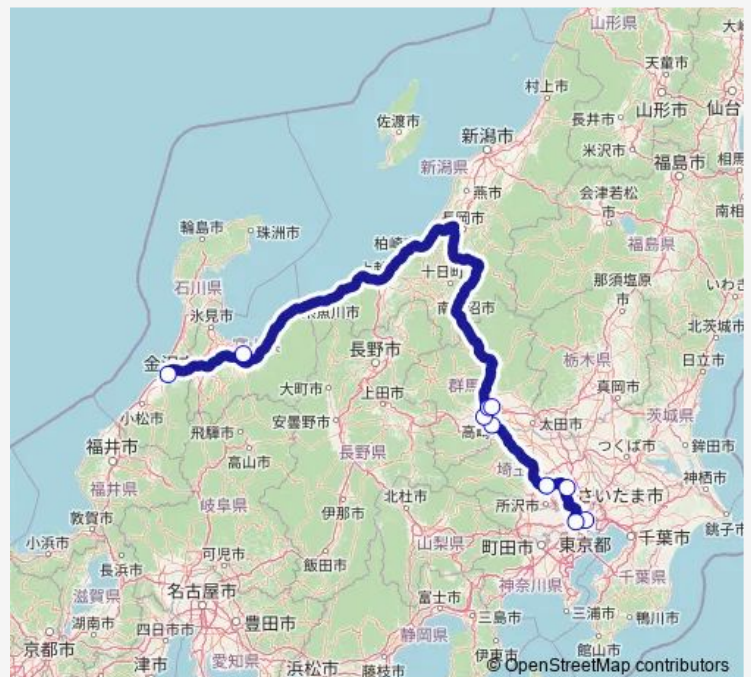

Monday 20:00

Tuesday 20:00

Wednesday 20:00

Thursday 20:00

Friday 20:00

Saturday 20:00

Sunday 20:00

Route info

Direction: 秋葉原駅東口

Stops: 10

Trip Duration: 10 hour 10 min

Direction

金沢駅東口 — 秋葉原駅東口

10 stops

[Open route schedule](#)

金沢駅東口