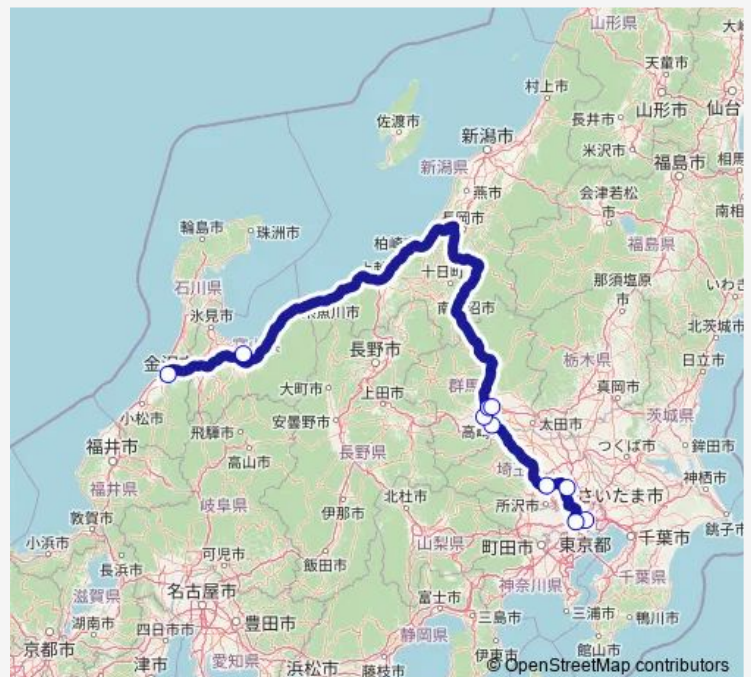

Monday 20:00

Tuesday 20:00

Wednesday 20:00

Thursday 20:00

Friday 20:00

Saturday 20:00

Sunday 20:00

Route info

Direction: 秋葉原駅東口

Stops: 10

Trip Duration: 10 hour 10 min

Direction

金沢駅東口 — 秋葉原駅東口

10 stops

[Open route schedule](#)

金沢駅東口