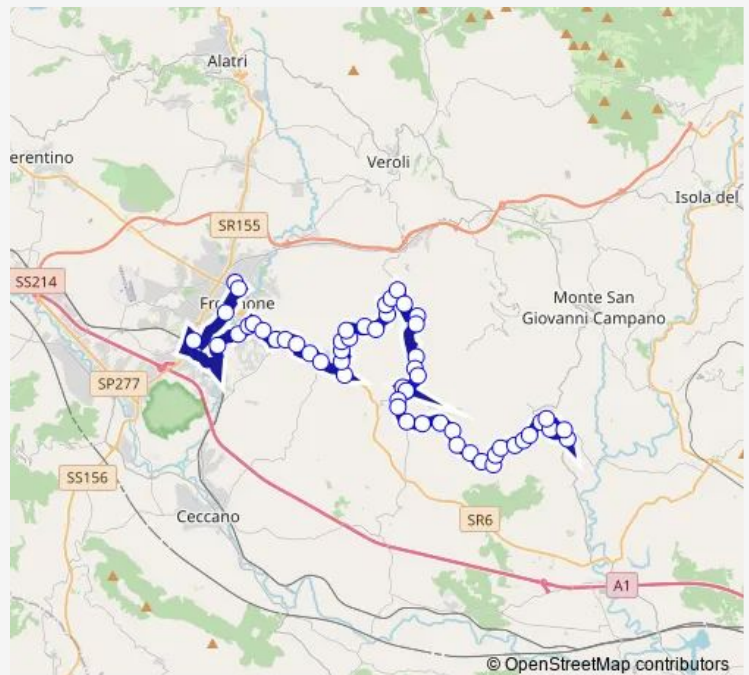

Frosinone | Via Casilina Via Focella # f5240

Torrice | Via Casilina Via Forcella Nord # f5241

Torrice | San Filippo # f5242

Torrice | Sant'Antonio # f5539

Torrice | Via Case de Santis # f5540

Torrice | Via S. Martino Via Circonvallazione # f5541

Torrice | Viale Regina Elena # f5542

Torrice | Via San Francesco # f5543

Torrice | Cimitero # f5610

Torrice | Via Piana # f5545

**Route schedule**

Frosinone | Via Tiburtina Via Lago Maggiore # f3479 — Strangolagalli | Via Roma # f5580

Monday	11:30-17:15
Tuesday	11:30-17:15
Wednesday	11:30-17:15
Thursday	11:30-17:15
Friday	11:30-17:15
Saturday	13:40-17:20
Sunday	—

**Route info**

Direction: Frosinone | Via Tiburtina Via Lago Maggiore # f3479

Stops: 55

Trip Duration: 1 hour 5 min

Frosinone - Strangolagalli # Fr4a

Torrice | Via Mederighe # f5546

Torrice | Via Colle Veccia # f5547

Torrice | Noci # f5548

Torrice | Colle La Veccia # f5549

Veroli | Quadrozzi # f5639