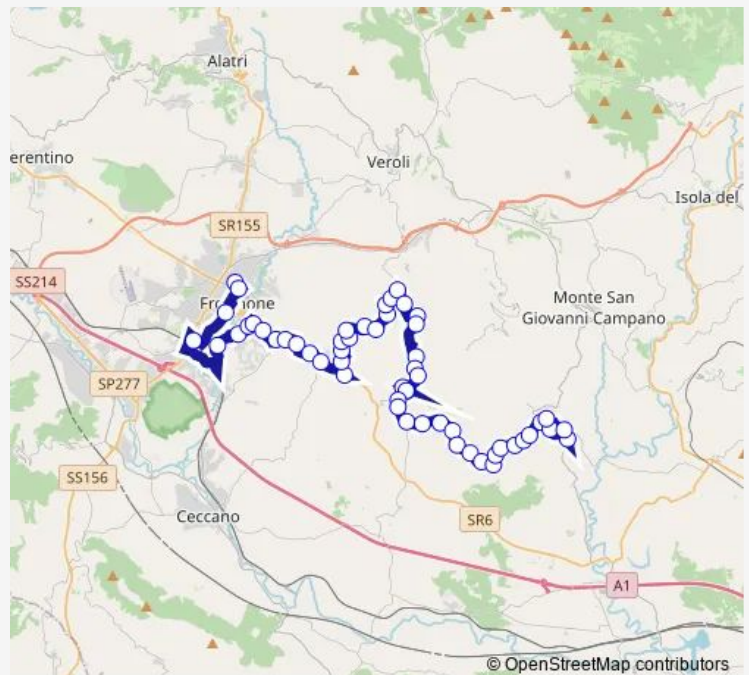

Frosinone | Via Casilina Via Focella # f5240

Torrice | Via Casilina Via Forcella Nord # f5241

Torrice | San Filippo # f5242

Torrice | Sant'Antonio # f5539

Torrice | Via Case de Santis # f5540

Torrice | Via S. Martino Via Circonvallazione # f5541

Torrice | Viale Regina Elena # f5542

Torrice | Via San Francesco # f5543

Torrice | Cimitero # f5610

Torrice | Via Piana # f5545

Route schedule

Frosinone | Via Tiburtina Via Lago Maggiore # f3479 — Strangolagalli | Via Roma # f5580

Monday	11:30-17:15
Tuesday	11:30-17:15
Wednesday	11:30-17:15
Thursday	11:30-17:15
Friday	11:30-17:15
Saturday	13:40-17:20
Sunday	—

Route info

Direction: Frosinone | Via Tiburtina Via Lago Maggiore # f3479

Stops: 55

Trip Duration: 1 hour 5 min

Frosinone - Strangolagalli # Fr4a

Torrice | Via Mederighe # f5546

Torrice | Via Colle Veccia # f5547

Torrice | Noci # f5548

Torrice | Colle La Veccia # f5549

Veroli | Quadrozzi # f5639