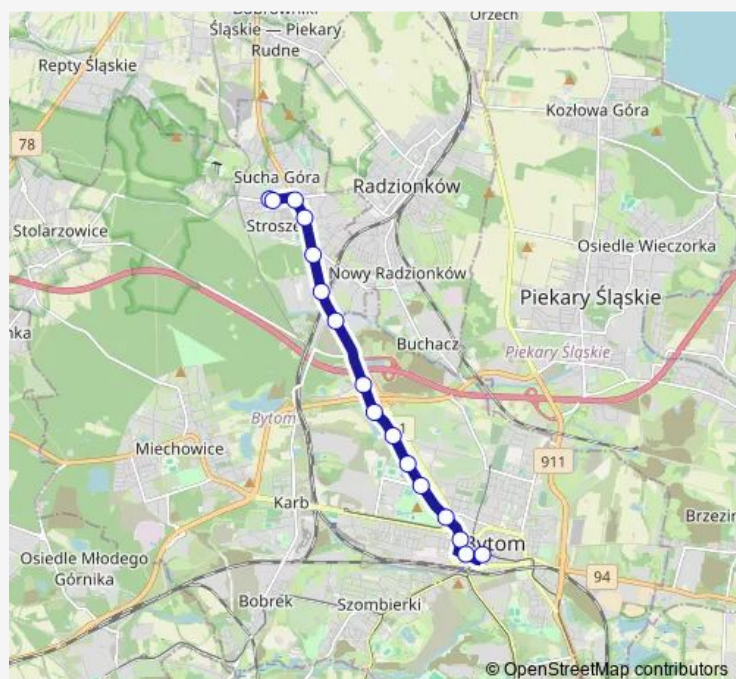

Stroszek Plac Żeromskiego

Stroszek Targowisko

Stroszek Osiedle

Stroszek Zajezdnia

Route schedule

Bytom Plac Sikorskiego — Stroszek Zajezdnia

Monday —

Tuesday —

Wednesday —

Thursday 18:41-19:11

Friday —

Saturday —

Sunday —

Route info

Direction: Bytom Plac Sikorskiego

Stops: 14

Trip Duration: 0 hour 21 min

Direction

Stroszek Pętla [tech] — Bytom Plac Sikorskiego

16 stops

[Open route schedule](#)

Stroszek Pętla [tech]

Stroszek Zajeźdźnia

Stroszek Osiedle