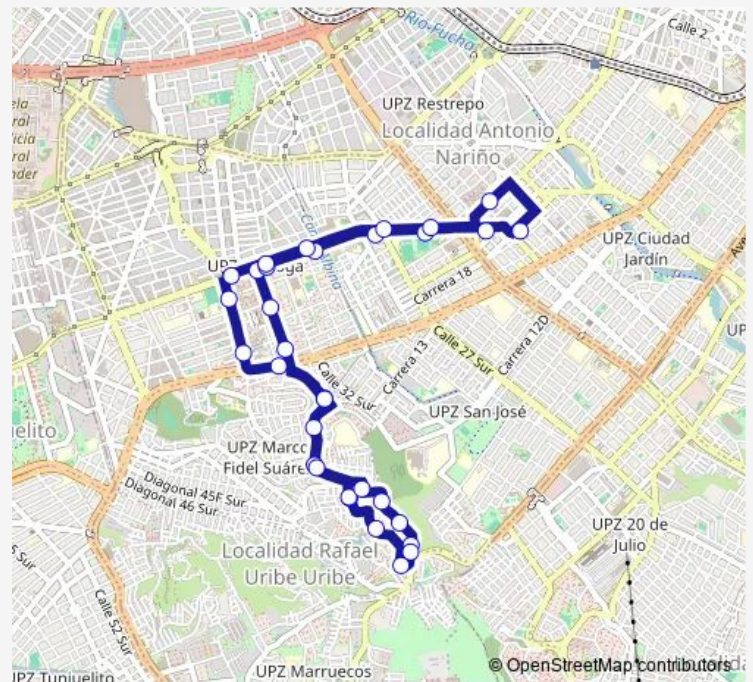

### Route schedule

DG 38F Sur - TV 11B Bis — CL 36D Sur - KR 11B 535a12

Monday 04:00-21:48

Tuesday 04:00-21:48

Wednesday 04:00-21:48

Thursday 04:00-21:48

Friday 04:00-21:48

Saturday 04:00-21:48

### Route info

Direction: DG 38F Sur - TV 11B Bis

Stops: 32

Trip Duration: 2 hour 9 min

Tc17

BusMaps

AK 24 - CL 32A Sur

AK 24 - AC 36 Sur