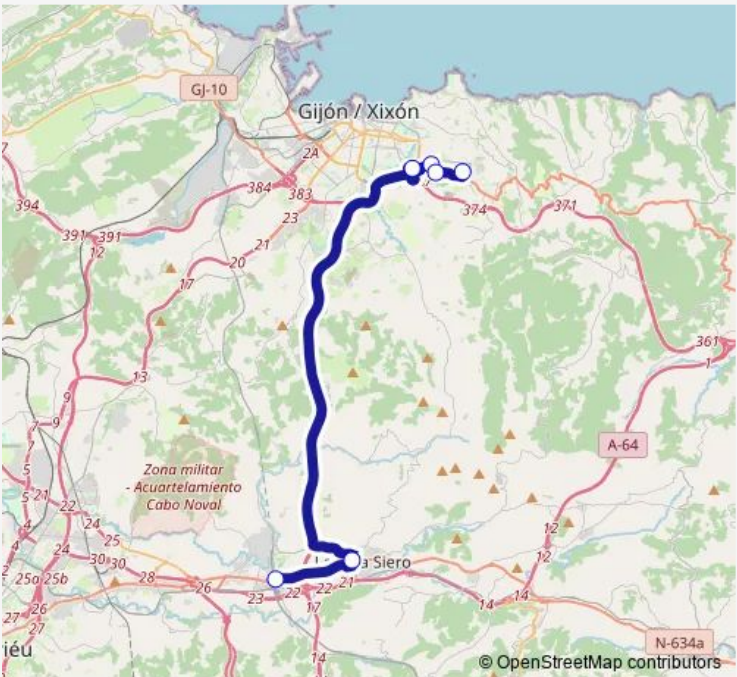

Bus El El Berrón-Gijón [Pola de Siero] [Campus Viesques] [Universidad Laboral]

[Go to website](#)

Direction
 [Gijón/Xixón] Universidad Laboral [Cta 00791] — [Pola Siero, La|Pola de Siero] Estación Bus Pola de Siero [Cta 00810]
 6 stops
[Open route schedule](#)

- [Gijón/Xixón] Universidad Laboral [Cta 00791]
- [Gijón/Xixón] Campus Viesques - Aulario [Cta 06900]
- [Gijón/Xixón] Escuela Marina - Campus Viesques [Cta 06902]
- [Gijón/Xixón] Escuela Ingenieros - Campus Viesques [Cta 06904]
- [Berrón, EL] Oviedo 25 Avda [Cta 02093]
- [Pola Siero, La|Pola de Siero] Estación Bus Pola de Siero [Cta 00810]

Route info
 Direction: [Gijón/Xixón] Universidad Laboral [Cta 00791]
 Stops: 6
 Trip Duration: 0 hour 35 min

Direction

[Berrón, EL] Oviedo 25 Avda [Cta 02093] — [Gijón/Xixón] Universidad Laboral [Cta 00792]

Direction: [Berrón, EL] Oviedo 25 Avda [Cta 02093]

Stops: 6

Trip Duration: 0 hour 35 min

El Bus time schedules and route maps are available in an offline PDF at busmaps.com. Use the busmaps.com website to see live bus times, train schedule or subway schedule, and step-by-step directions for all public transit in Gijón