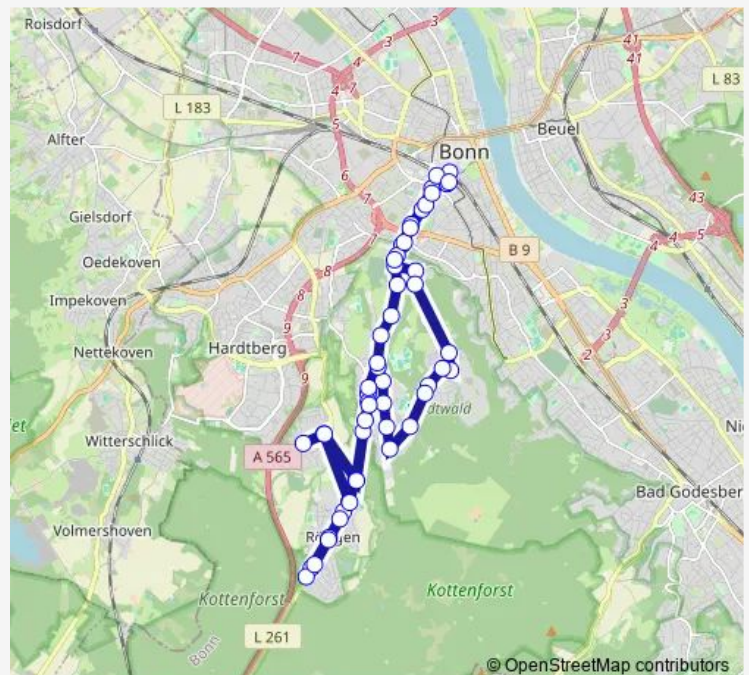

Direction

Bonn Hbf — Bonn Hbf

52 stops

[Open route schedule](#)

Bonn Hbf

Bonn Poppelsdorfer Allee

Bonn Beethovenstr.

Bonn Beringstr.

Friday 03:35-02:35⁺¹

Saturday 03:35-02:35⁺¹

Sunday 03:35-02:35⁺¹

Route info

Direction: Bonn Hbf

Stops: 52

Trip Duration: 0 hour 51 min

Bonn Ippendorf Alte Schule

Bonn Ippendorf Buchholzstr.

Bonn Ippendorf Katzenloch

Bonn Röttgen Abzw.

Bonn Röttgen Hobsweg

Bonn Röttgen Kurfürstenplatz

Bonn Röttgen Schloßplatz

Bonn Röttgen Merler Allee

Bonn Röttgen Schleife