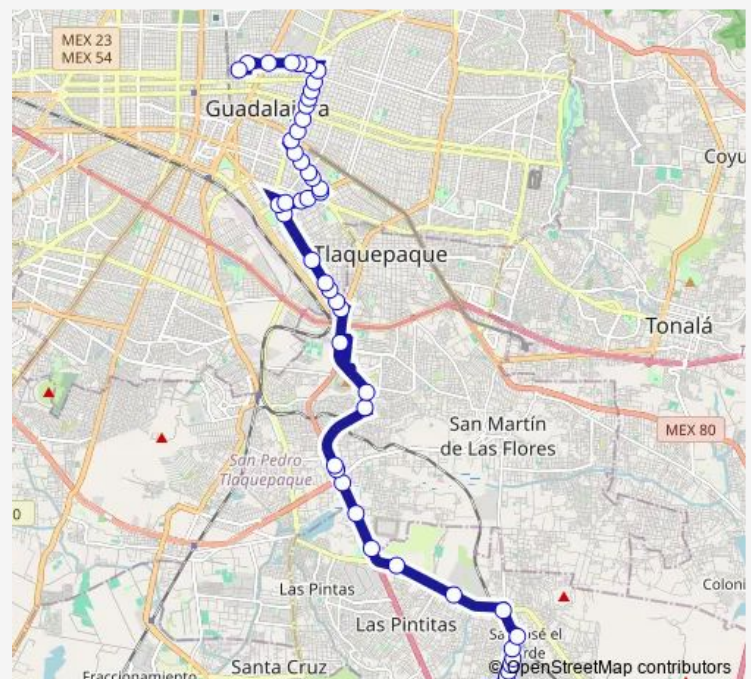

Thursday 04:30

Friday 04:30

Saturday 04:30

Sunday 04:30

Route info

Direction: Plan de Guadalupe

Stops: 50

Trip Duration: 1 hour 16 min

C97-V2 — Troncal C97-V2 - 275b La Capilla

Parras

Calzada Jesús González Gallo

Calzada Jesús González Gallo

Calzada Jesús González Gallo

Calzada Jesús González Gallo

Calzada Jesús González Gallo

Río Amacuzac

Río Támesis

Río Santiago

Blvd. Gral. Marcelino García Barragán

Calzada Olimpica

Rio Mezcala

Corregidora

Dr. Enrique Perez Arce

Neptuno

Thursday 06:08

Friday 06:08

Saturday 06:08

Sunday 06:09

Route info

Direction: Doctor Baeza Alzaga

Stops: 48

Trip Duration: 1 hour 8 min