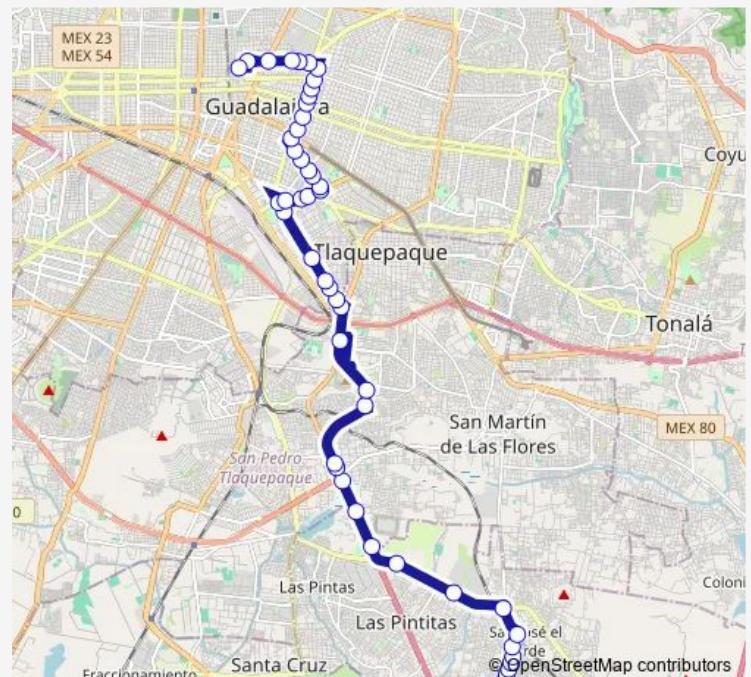

Direction

Plan de Guadalupe — Calle Belén

50 stops

[Open route schedule](#)

Plan de Guadalupe

Del Campesino

Del Campesino

Del Campesino

Saturday 04:30

Sunday 04:30

Route info

Direction: Plan de Guadalupe

Stops: 50

Trip Duration: 1 hour 16 min

C97-V2 — Troncal C97-V2 - 275b La Capilla

Parras

Calzada Jesús González Gallo

Calzada Jesús González Gallo

Calzada Jesús González Gallo

Calzada Jesús González Gallo

Calzada Jesús González Gallo

Río Amacuzac

Río Támesis

Río Santiago

Saturday 06:08

Sunday 06:09

Route info

Direction: Doctor Baeza Alzaga

Stops: 48

Trip Duration: 1 hour 8 min

Doctor R. Michel

Doctor R. Michel