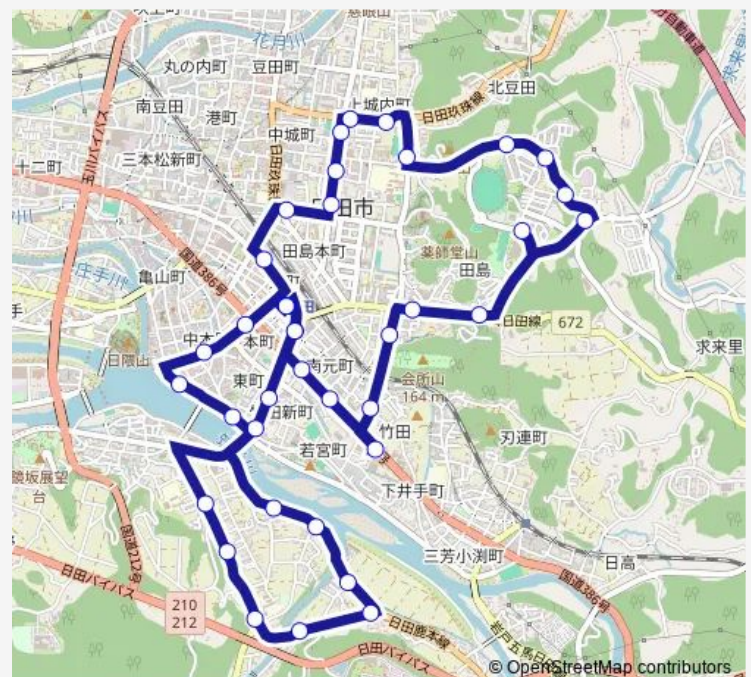

大原前

Route schedule

日田バスターミナル — 日田バスターミナル

Monday 08:41-18:20

Tuesday 08:41-18:20

Wednesday 08:41-18:20

Thursday 08:41-18:20

Friday 08:41-18:20

Saturday 08:41-18:20

Sunday 08:41-18:20

Route info

Direction: 日田バスターミナル

Stops: 39

Trip Duration: 0 hour 46 min

ひたはしり号bコース

中央通り

日田バスターミナル

元町

一ノ宮病院前

竹田新町

上銭淵

誠和町公民館前

誠和町

琴平公民館前

Monday 07:37-16:10

Tuesday 07:37-16:10

Wednesday 07:37-16:10

Thursday 07:37-16:10

Friday 07:37-16:10

Saturday 07:37-16:10

Sunday 07:37-16:10

Route info