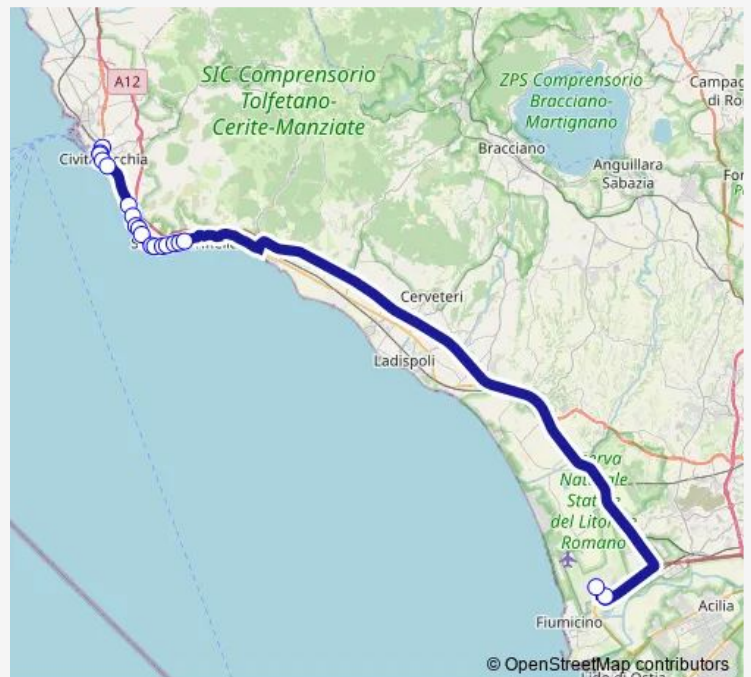

S. Marinella | Via Aurelia Via Latina # f161

S. Marinella | Via Aurelia Via Castronovo # f162

S. Marinella | Via Aurelia Via Gramsci # f163

S. Marinella | Via Aurelia Via Rucellai # f164

S. Marinella | Stazione FS # f165

S. Marinella | Piazza Civitavecchia # f166

Fiumicino Aeroporto VIA Santoro # Fmcaersnt

Fiumicino | Aeroporto (Terminal 1) # f10921

Route schedule

Civitavecchia | Deposito # f230 — Fiumicino | Aeroporto (Terminal 1) # f10921

Monday	05:35
Tuesday	05:45
Wednesday	—
Thursday	05:35
Friday	05:35
Saturday	05:35
Sunday	—

Route info

Direction: Civitavecchia | Deposito # f230

Stops: 19

Trip Duration: 1 hour 30 min

Civitavecchia - Aeroporto di Fiumicino # To316a