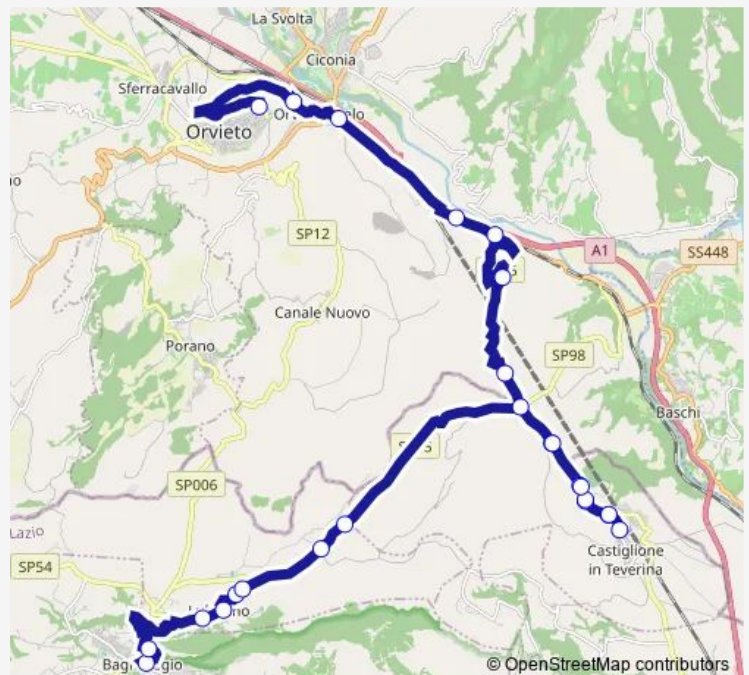

Orvieto (TR) | Tordimonte # f1337

Orvieto (TR) | Via Tordimonte (Km 1) # f1343

Route schedule

Bagnoregio | Ist. Superiore F.lli Agosti # f1169 — Orvieto | piazza d'Armi # f00036

Monday	13:00
Tuesday	13:00
Wednesday	13:00
Thursday	13:00
Friday	13:00
Saturday	13:00
Sunday	—

Route info

Direction: Bagnoregio | Ist. Superiore F.lli Agosti # f1169

Stops: 25

Trip Duration: 0 hour 50 min

Bagnoregio - Orvieto (Comune) # Ba56a

Orvieto (TR) | Acquafredda # f1339

Orvieto (TR) | Via Costanzi (Scalo) # f1340