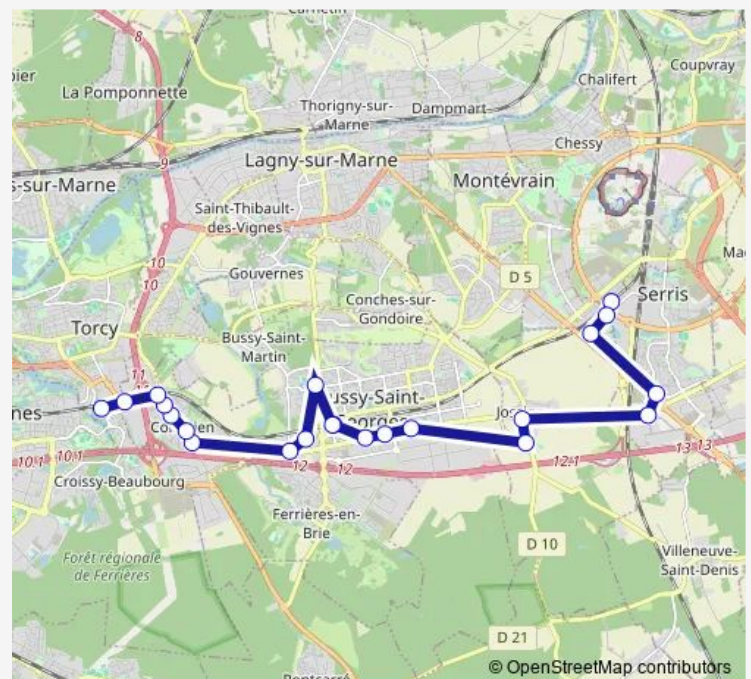

Direction

Gare de Val d'Europe — Gare de Torcy

21 stops

[Open route schedule](#)

Gare de Val d'Europe

Centre Urbain (accès Rer)

Centre Hospitalier

Les Pléïades

Gare de Torcy

Route schedule

Gare de Val d'Europe — Gare de Torcy

Monday 07:30-08:33

Tuesday 07:30-08:33

Wednesday 07:30-08:33

Thursday 07:30-08:33

Friday —

Saturday —

Sunday —

Route info

Direction: Gare de Val d'Europe

Stops: 21

Trip Duration: 0 hour 49 min

Direction

Gare de Torcy — Gare de Val d'Europe

22 stops

[Open route schedule](#)

Gare de Torcy

Les Marchais

Cèdre

Eglise / Collégien

Poste

Lavoir