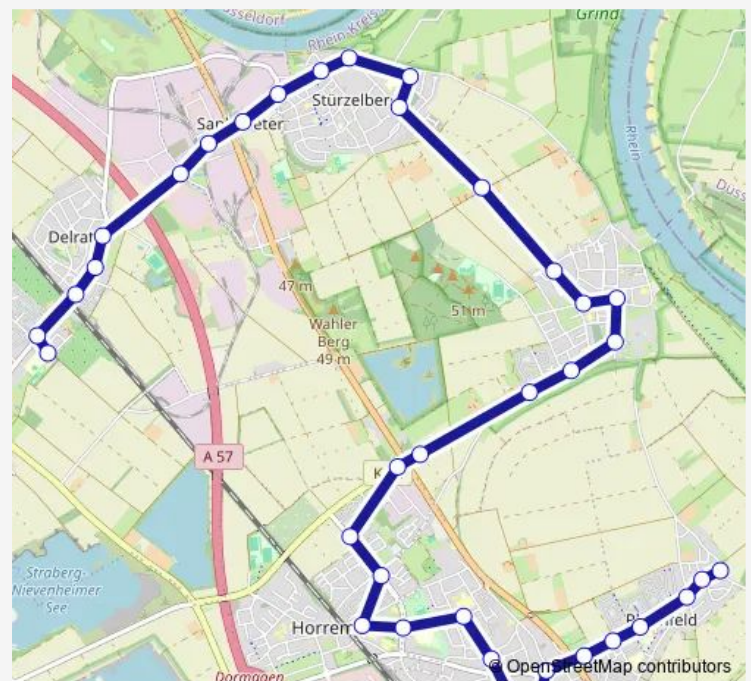

Dormagen Grenzweg

Dormagen Kurfürstenstr.

Dormagen Nievenheimer Str.

Dormagen Zollstr.

Dormagen Schloßstr.

Dormagen Wilhelm-Busch-Str.

Dormagen Im Hofstädtchen

Dormagen Am Rosseböschchen

### Route schedule

Dormagen Nievenheim Gesamtsch. — Dormagen Am Krahenort

Monday 05:13-20:13

Tuesday 05:13-20:13

Wednesday 05:13-20:13

Thursday 05:13-20:13

Friday 05:13-20:13

Saturday —

### Route info

Direction: Dormagen Nievenheim Gesamtsch.

Stops: 35

Trip Duration: 0 hour 48 min

Dormagen Adolf-Kolping-Str.

Dormagen Bf

Dormagen Haberlandstr.

Dormagen Am Niederfeld

## Route info

Direction: Dormagen Am Krahenort

Stops: 37

Trip Duration: 0 hour 45 min

Dormagen Lindenstr.

Dormagen Brunnenstr.

Dormagen Unterstr.

Dormagen Uferstr.