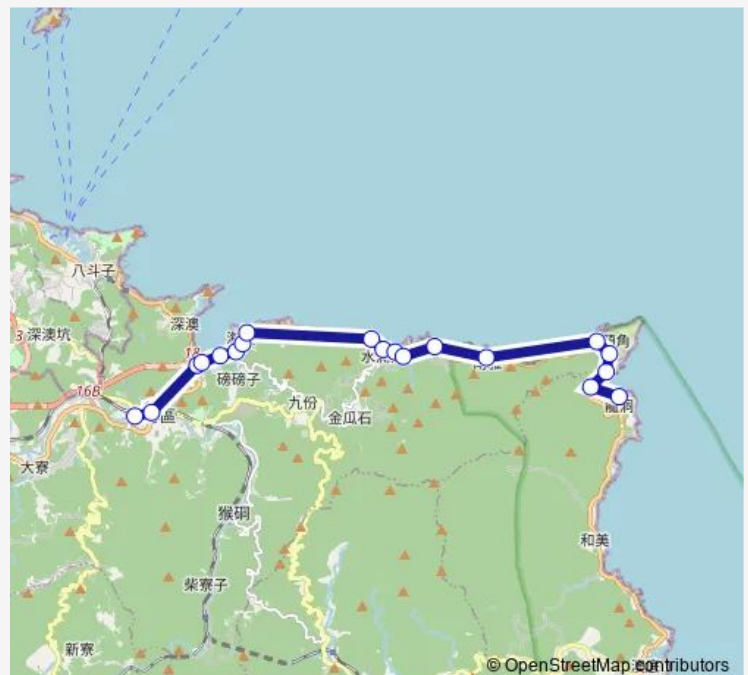

水湳洞

船塢

台金公司

南雅南新宮

鼻頭

鼻頭角

龍洞灣公園

Route schedule

瑞芳火車站 — 龍洞灣公園

Monday	10:35
Tuesday	10:35
Wednesday	10:35
Thursday	10:35
Friday	10:35
Saturday	10:35-11:35
Sunday	10:35-11:35

Route info

Direction: 瑞芳火車站

Stops: 17

Trip Duration: 12 hour 25 min

886 — 瑞芳-和美國小

BusMaps

Direction

瑞芳火車站 — 和美國小

19 stops

[Open route schedule](#)

瑞芳火車站

瑞芳區公所

簡易法庭一