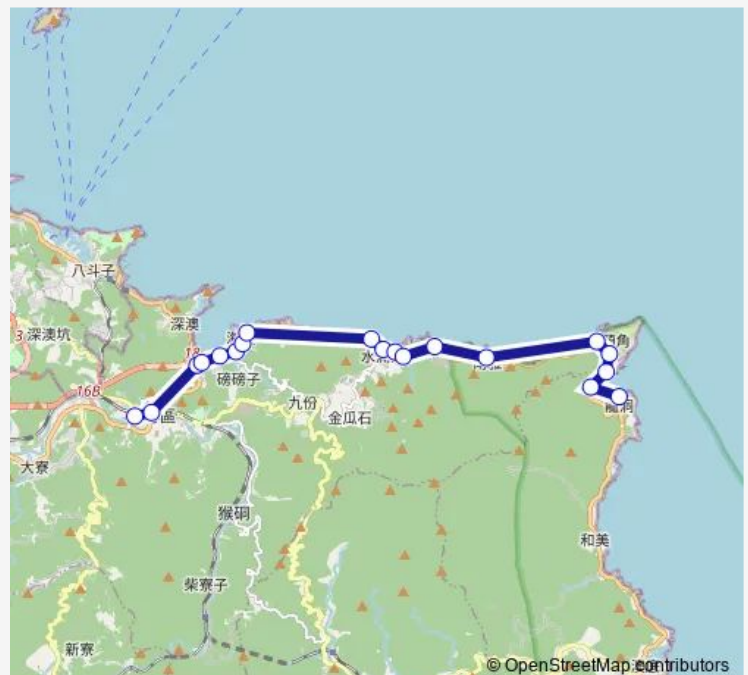

水湳洞

船塢

台金公司

南雅南新宮

鼻頭

鼻頭角

龍洞灣公園

Route schedule

瑞芳火車站 — 龍洞灣公園

Monday 10:35

Tuesday 10:35

Wednesday 10:35

Thursday 10:35

Friday 10:35

Saturday 10:35-11:35

Sunday 10:35-11:35

Route info

Direction: 瑞芳火車站

Stops: 17

Trip Duration: 12 hour 25 min

886 — 瑞芳-和美國小

Direction

龍洞灣公園 — 瑞芳火車站

17 stops

[Open route schedule](#)

龍洞灣公園

鼻頭角

鼻頭

南雅南新宮

台金公司

船塢

水湳洞