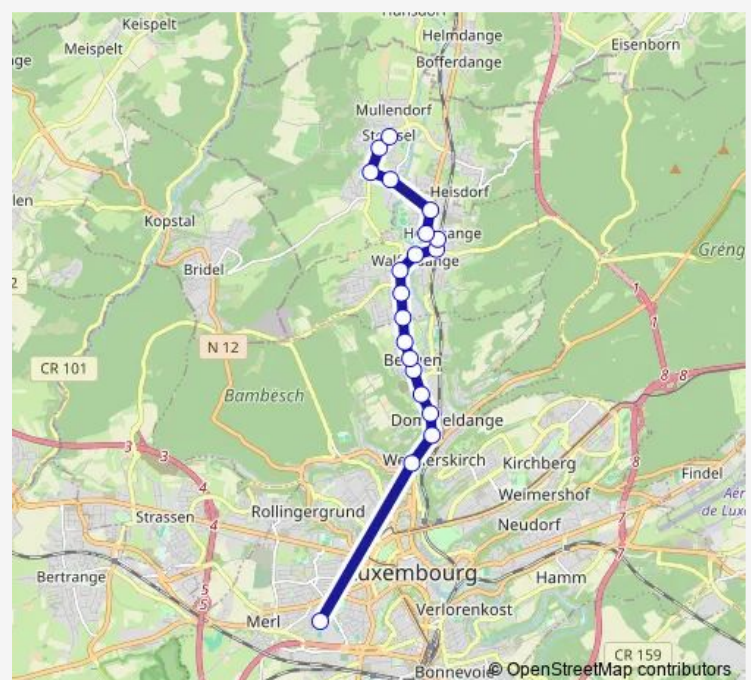

### Direction

Merl, Geesseknäppchen (N) — Steinsel, Michel Rodange Plaz

20 stops

[Open route schedule](#)

Merl, Geesseknäppchen (N)

Eich, Eecher Plaz

Eich, Eecher Klinick

Dommeldange, Emile Metz

### Route schedule

Merl, Geesseknäppchen (N) — Steinsel, Michel Rodange Plaz

Monday 15:50

Tuesday 12:50

Wednesday 15:50

Thursday 12:50

Friday 15:50

Saturday —

### Route info

Direction: Merl, Geesseknäppchen (N)

Stops: 20

Trip Duration: 0 hour 38 min

D31