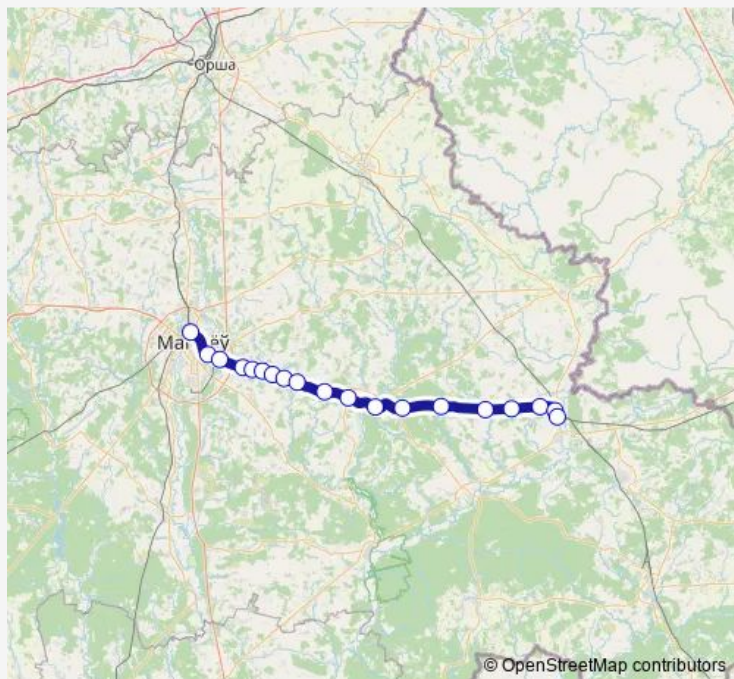

Saturday 07:43-17:53

Sunday 07:43-17:53

Route info

Direction: ст. Магілёў-1

Stops: 19

Trip Duration: 1 hour 37 min

© OpenStreetMap contributors

■ Могилёв - Кричев

BusMaps

Direction

Крычаў — ст. Магілёў-1

19 stops

[Open route schedule](#)

Крычаў

п.п. Дэпо

Дарливое