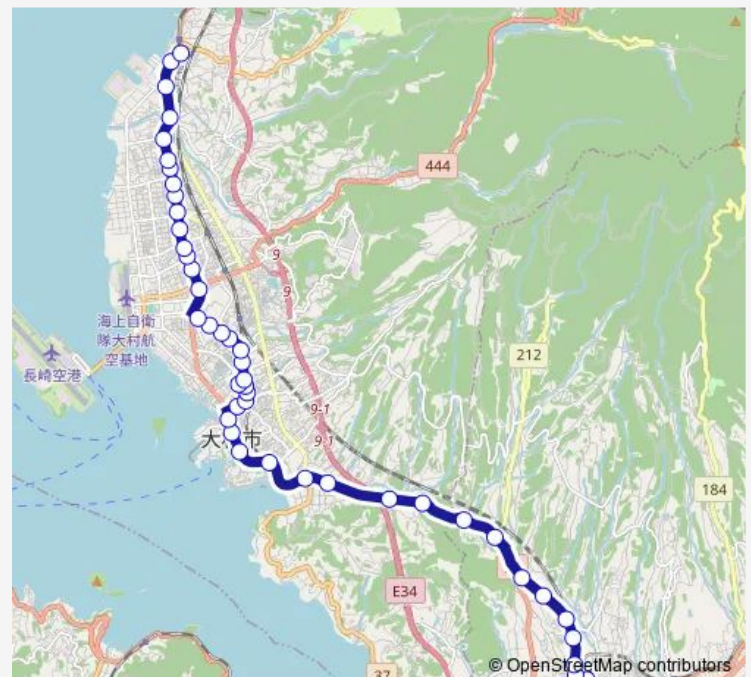

Thursday 19:30-21:00

Friday 19:30-21:00

Saturday 19:30-21:00

Sunday 19:30-21:00

Route info

Direction: 諫早駅前3番のりば

Stops: 45

Trip Duration: 0 hour 46 min

■ 11野岳入口

BusMaps

大村駅前南(裁判所から)

大村ターミナル2番のりば

大村駅前北(乾馬場へ)

向陽高校前下り

本堂川橋下り

乾馬場下り