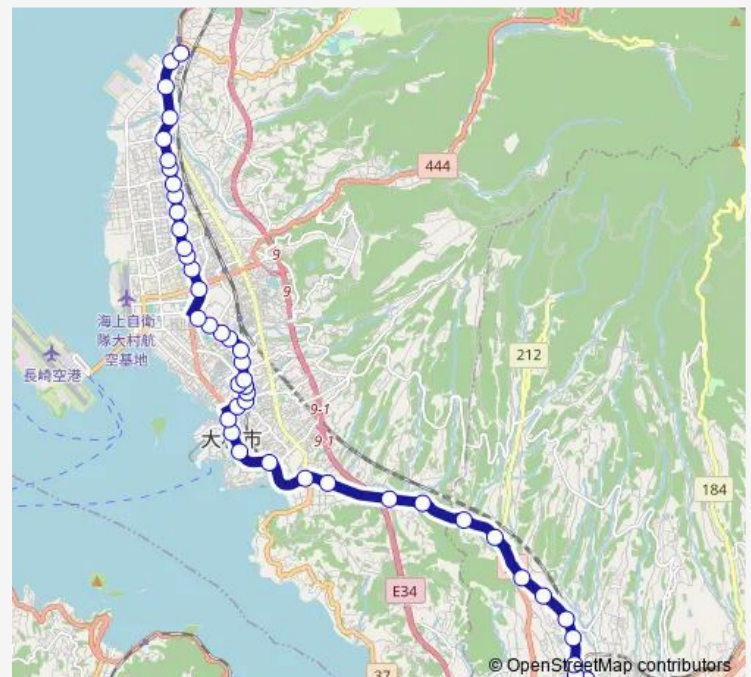

Thursday —

Friday —

Saturday 19:30-21:00

Sunday 19:30-21:00

Route info

Direction: 諫早駅前3番のりば

Stops: 45

Trip Duration: 0 hour 46 min

■ 11野岳入口

BusMaps

大村駅前南(裁判所から)

大村ターミナル2番のりば

大村駅前北(乾馬場へ)

向陽高校前下り

本堂川橋下り

乾馬場下り