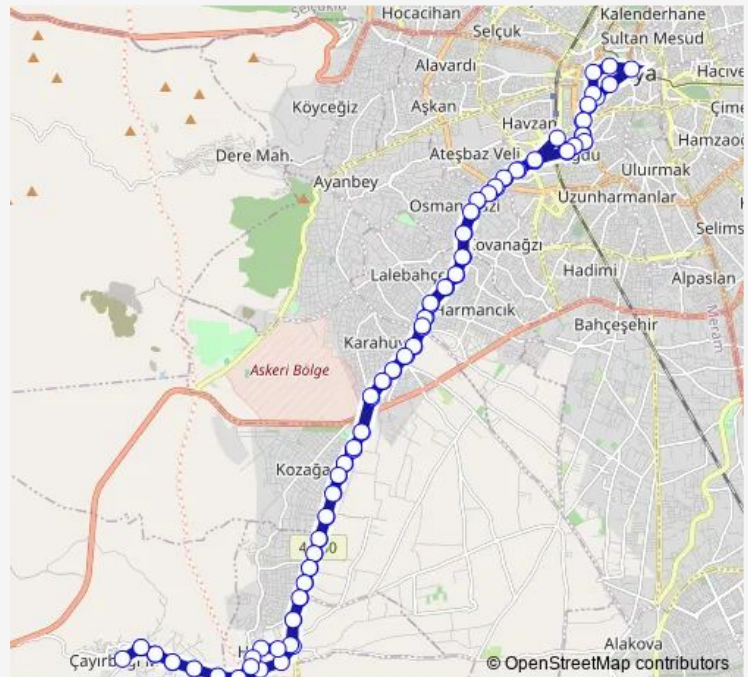

Vakfe

Route schedule

Çayırbağı Cami — Çayırbağı Kuran Kursu

Monday 06:30-23:25

Tuesday 06:30-23:25

Wednesday 06:30-23:25

Thursday 06:30-23:25

Friday 06:30-23:25

Saturday 06:30-23:25

Sunday 07:40-23:55

Route info

Direction: Çayırbağı Cami

Stops: 102

Trip Duration: 1 hour 21 min

13-A — Çayırbağı Hatip - Çayırbağı Hatip

BusMaps