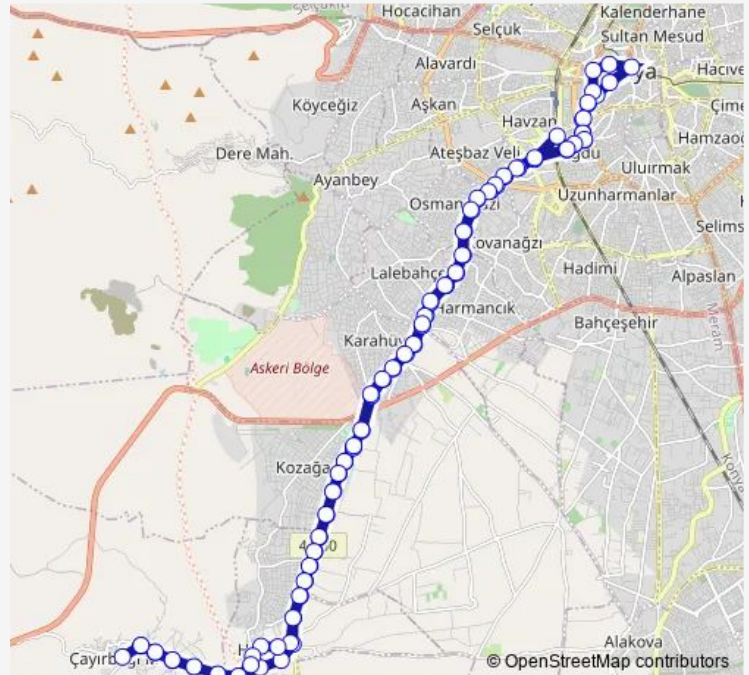

Vakfe

**Route schedule**

Çayırbağı Cami — Çayırbağı Kuran Kursu

Monday 06:30-23:25

Tuesday 06:30-23:25

Wednesday 06:30-23:25

Thursday 06:30-23:25

Friday 06:30-23:25

Saturday 06:30-23:25

Sunday 07:40-23:55

**Route info**

Direction: Çayırbağı Cami

Stops: 102

Trip Duration: 1 hour 29 min

13-A — Çayırbağı Hatip - Çayırbağı Hatip

**BusMaps**