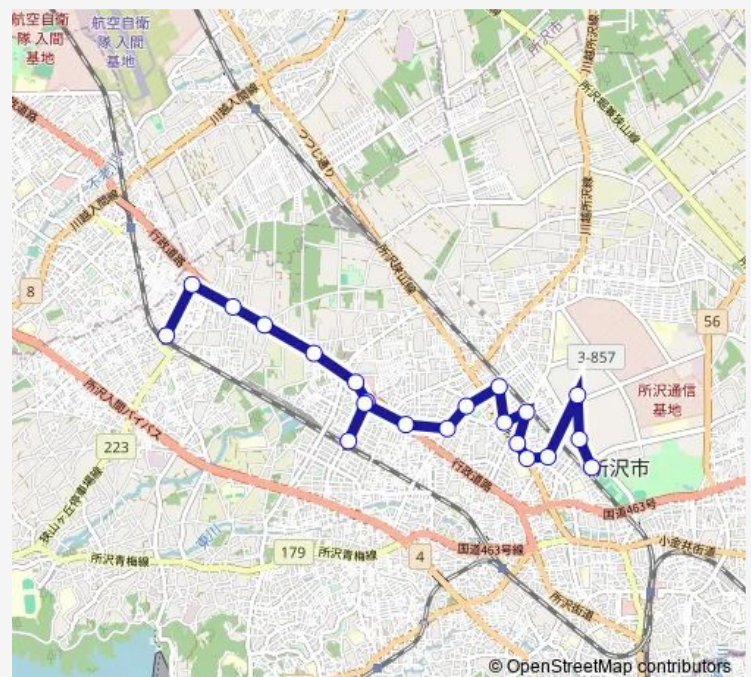

### Route schedule

航空公園駅 (ところバス) — 狭山ヶ丘駅東口 (ところバス)

Monday 14:05

Tuesday 14:05

Wednesday 14:05

Thursday 14:05

Friday 14:05

Saturday 14:05

### Route info

Direction: 航空公園駅 (ところバス)

Stops: 21

Trip Duration: 0 hour 55 min

所沢102 (西路線)