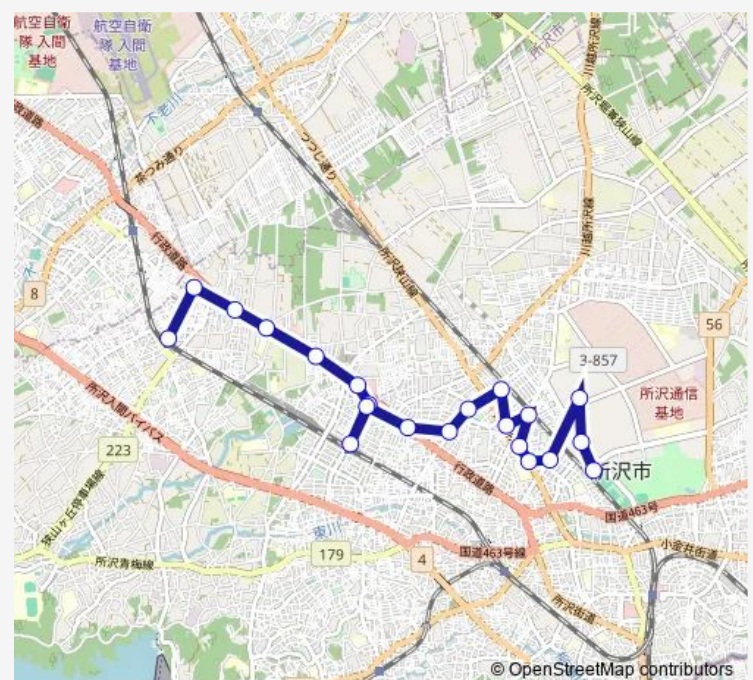

宮前小学校入口 (ところバス)

東狭山ヶ丘一丁目 (ところバス)

狭山ヶ丘駅東口 (ところバス)

Route schedule

航空公園駅 (ところバス) — 狭山ヶ丘駅東口 (ところバス)

Monday 14:05

Tuesday 14:05

Wednesday 14:05

Thursday 14:05

Friday 14:05

Saturday 14:05

Sunday 14:05

Route info

Direction: 航空公園駅 (ところバス)

Stops: 21

Trip Duration: 0 hour 55 min

所沢102 (西路線)

Direction

狭山ヶ丘駅東口 (ところバス) — 航空公園駅 (ところバス)

21 stops

[Open route schedule](#)

狭山ヶ丘駅東口 (ところバス)

東狭山ヶ丘一丁目 (ところバス)

宮前小学校入口 (ところバス)