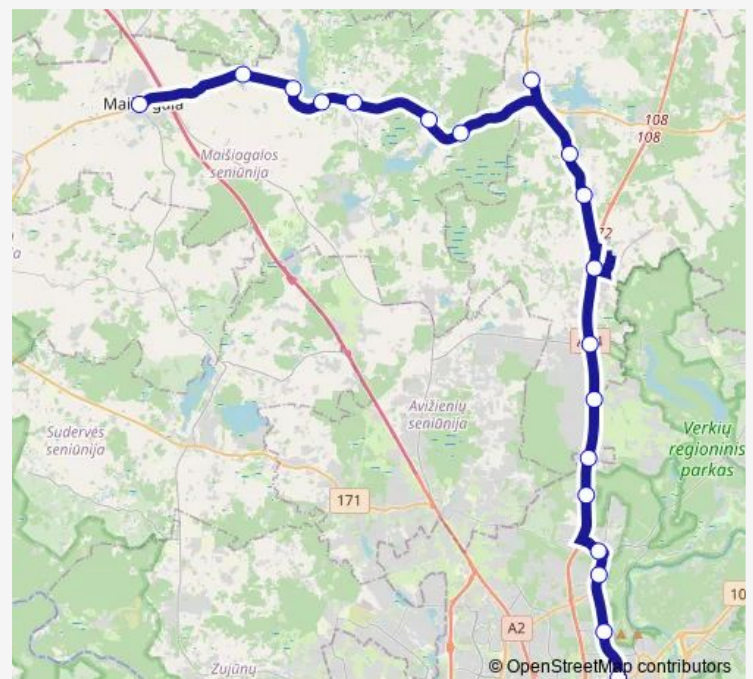

Sunday

07:00

Route info

Direction: Maišiagala

Stops: 20

Trip Duration: 0 hour 46 min

■ 135-2 — Vilnius (Pramogų arenos stotelė) – Maišiagala per Pikeliškės null

Direction

Maišiagala — Pramogų arena

21 stops

[Open route schedule](#)

Maišiagala

Antanavas

Karvys li

Karvys

Skrudėnai