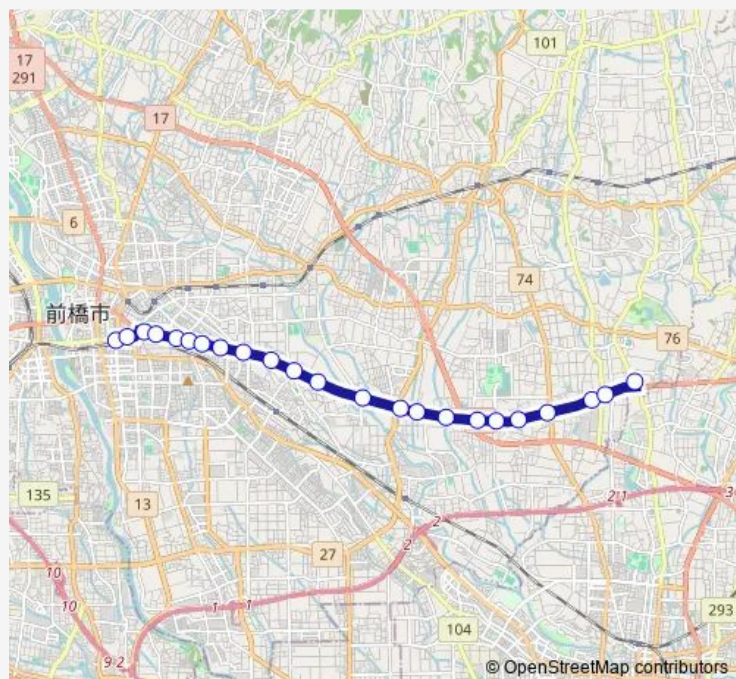

Bus 40B 東大室線

[Go to website](#)

Direction

前橋駅 — 東大室

23 stops

[Open route schedule](#)

前橋駅
 永寿寺前
 三河町
 境橋
 旧日赤前
 朝日町
 前橋医療センター前
 前橋東警察署入口
 天川大島町三丁目
 県勤労福祉センター入口
 野中町
 上長磯町
 女屋町
 前橋東高校入口
 今井町
 御蔵橋
 城南支所前
 総合運動公園入口
 二之宮町神社裏
 二之宮町
 飯土井町

Route schedule

前橋駅 — 東大室

Monday	07:38
Tuesday	07:38
Wednesday	07:38
Thursday	07:38
Friday	07:38
Saturday	07:25
Sunday	07:25

Route info

Direction: 前橋駅

Stops: 23

Trip Duration: 0 hour 27 min

■ 40B 東大室線

BusMaps

城南工業団地入口

東大室

Direction

東大室 — 前橋駅

23 stops

[Open route schedule](#)

東大室

Monday 06:58

Tuesday 06:58

Wednesday 06:58

Thursday 06:58

Friday 06:58

Saturday 18:30

Sunday 18:30

Route info