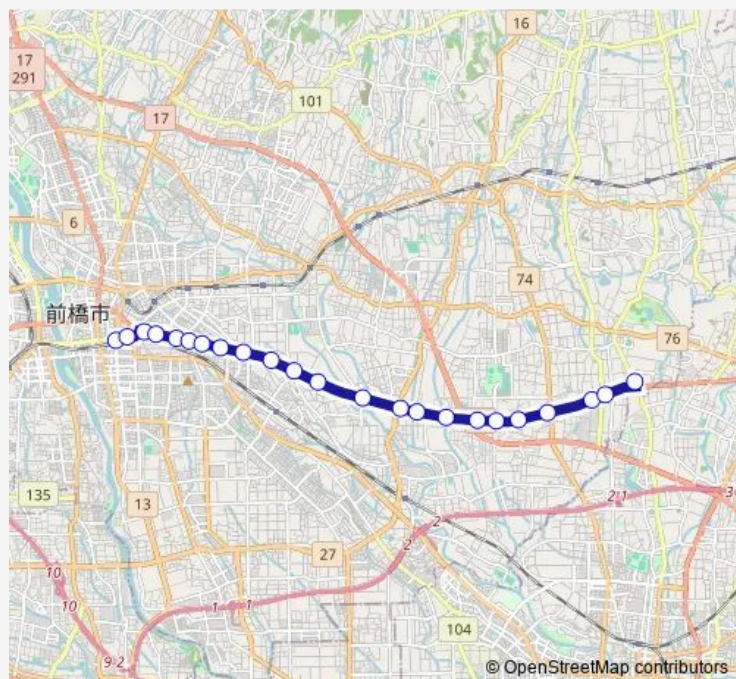

Bus 40B 東大室線

[Go to website](#)

Direction

前橋駅 — 東大室

23 stops

[Open route schedule](#)

- 前橋駅
- 永寿寺前
- 三河町
- 境橋
- 旧日赤前
- 朝日町
- 前橋医療センター前
- 前橋東警察署入口
- 天川大島町三丁目
- 県勤労福祉センター入口
- 野中町
- 上長磯町
- 女屋町
- 前橋東高校入口
- 今井町
- 御蔵橋
- 城南支所前
- 総合運動公園入口
- 二之宮町神社裏
- 二之宮町
- 飯土井町

Route schedule

前橋駅 — 東大室

Monday	07:38
Tuesday	07:38
Wednesday	07:38
Thursday	07:38
Friday	07:38
Saturday	07:25
Sunday	07:25

Route info

Direction: 前橋駅

Stops: 23

Trip Duration: 0 hour 27 min

■ 40B 東大室線

BusMaps

城南工業団地入口

東大室

Direction

東大室 — 前橋駅

23 stops

[Open route schedule](#)

東大室

Monday 06:58

Tuesday 06:58

Wednesday 06:58

Thursday 06:58

Friday 06:58

Saturday 18:30

Sunday 18:30

Route info