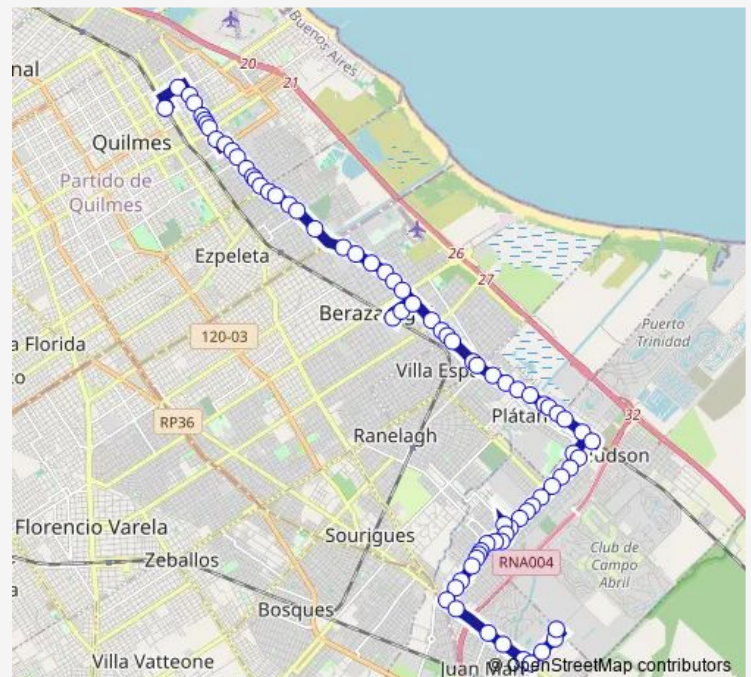

Avenida Mitre 4683

Avenida Mitre 4829

Avenida Mitre 5233-5299

Route schedule

Gaboto 600-648 — Calle 129 7299-7339

Monday 06:40-21:48

Tuesday 06:40-21:48

Wednesday 06:40-21:48

Thursday 06:40-21:48

Friday 06:40-21:48

Saturday 06:40-21:48

Sunday 07:40-20:17

Route info

Direction: Gaboto 600-648

Stops: 76

Trip Duration: 1 hour 17 min

■ 219r3r — Jpbsas219

Avenida Mitre 201-299

Avenida Mitre 401-499

Avenida Mitre 701-749

Avenida Mitre 989

Avenida Mitre 1173

Avenida Mitre 1365

Diagonal Lisandro DE LA Torre 1599-1699