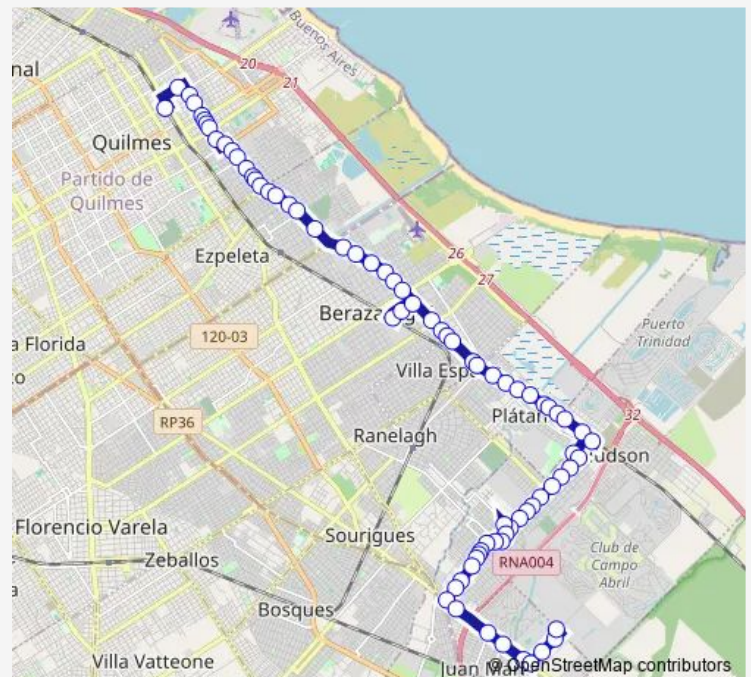

### Route schedule

Gaboto 600-648 — Calle 129 7299-7339

Monday 06:40-21:48

Tuesday 06:40-21:48

Wednesday 06:40-21:48

Thursday 06:40-21:48

Friday 06:40-21:48

Saturday 06:40-21:48

### Route info

Direction: Gaboto 600-648

Stops: 76

Trip Duration: 1 hour 17 min

219R3R — Jpbsas219

Avenida Mitre 201-299

Avenida Mitre 401-499

Avenida Mitre 701-749