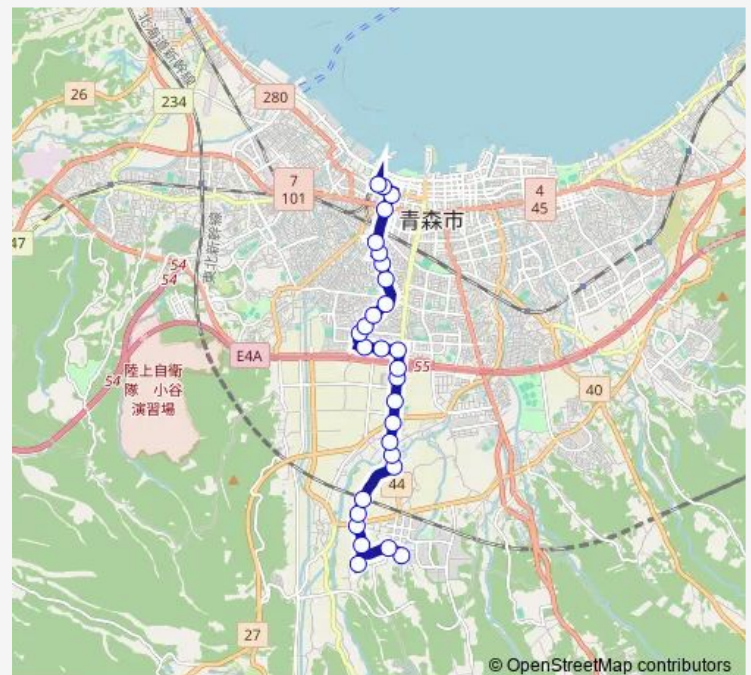

Direction

野木 — 青森駅 (降車専用)

29 stops

[Open route schedule](#)

野木
野木野尻
大別内
金浜小学校前
高田通り
金浜
金浜精米所前
上野十文字
荒川中学校前
荒川十文字
荒川市民センター前
荒川柴田
青森刑務所前
社会教育センター前
前田通り
大野前田
大野
大野山下
下山下
大野市民センター前
中大野

Route schedule

野木 — 青森駅 (降車専用)

Monday	07:20-18:11
Tuesday	07:20-18:11
Wednesday	07:20-18:11
Thursday	07:20-18:11
Friday	07:20-18:11
Saturday	09:08-15:10
Sunday	09:08-15:10

Route info

Direction: 野木

Stops: 29

Trip Duration: 0 hour 36 min

甲田中学校通り

甲田町

常盤町

南旭町

古川 ◎のりば

新町一丁目

アウガ前

青森駅 (降車専用)

A1 国道・古川線 Bus time schedules and route maps are available in an offline PDF at busmaps.com. Use the busmaps.com website to see live bus times, train schedule or subway schedule, and step-by-step directions for all public transit in Aomori