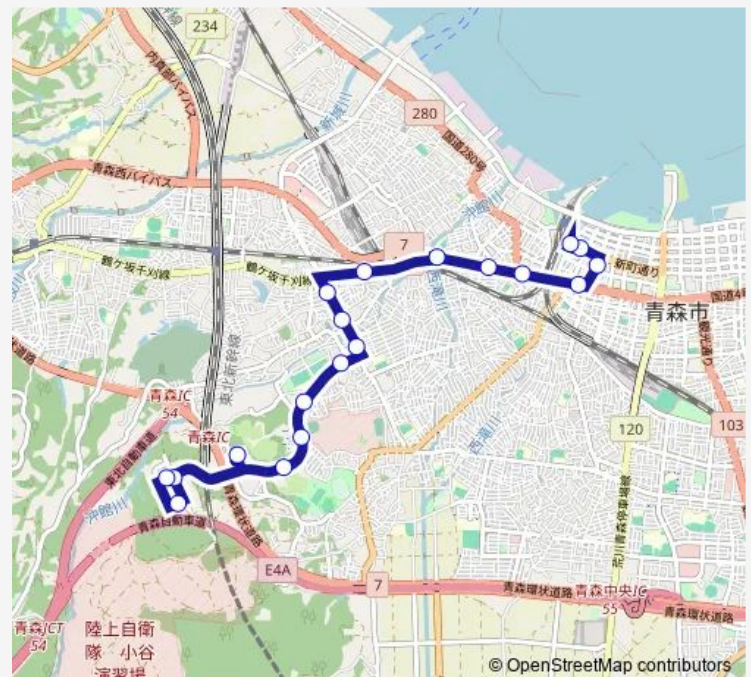

Direction

三内丸山遺跡前 — 青森駅 (降車専用)

19 stops

[Open route schedule](#)

三内丸山遺跡前
 西部工業団地入口
 西部工業団地
 西部工業団地入口
 県立美術館前
 西近野
 丸山市民館前
 三内西小学校前
 里見一丁目
 滝内福祉館前
 ダイハツ石江店前
 ヤクルト前
 西滝
 西上古川
 上古川
 古川 ◎のりば
 新町一丁目
 アウガ前
 青森駅 (降車専用)

Route schedule

三内丸山遺跡前 — 青森駅 (降車専用)

Monday	17:52
Tuesday	17:52
Wednesday	17:52
Thursday	17:52
Friday	17:52
Saturday	—
Sunday	—

Route info

Direction: 三内丸山遺跡前

Stops: 19

Trip Duration: 0 hour 32 min

A1 国道・古川線 Bus time schedules and route maps are available in an offline PDF at busmaps.com. Use the busmaps.com website to see live bus times, train schedule or subway schedule, and step-by-step directions for all public transit in Aomori