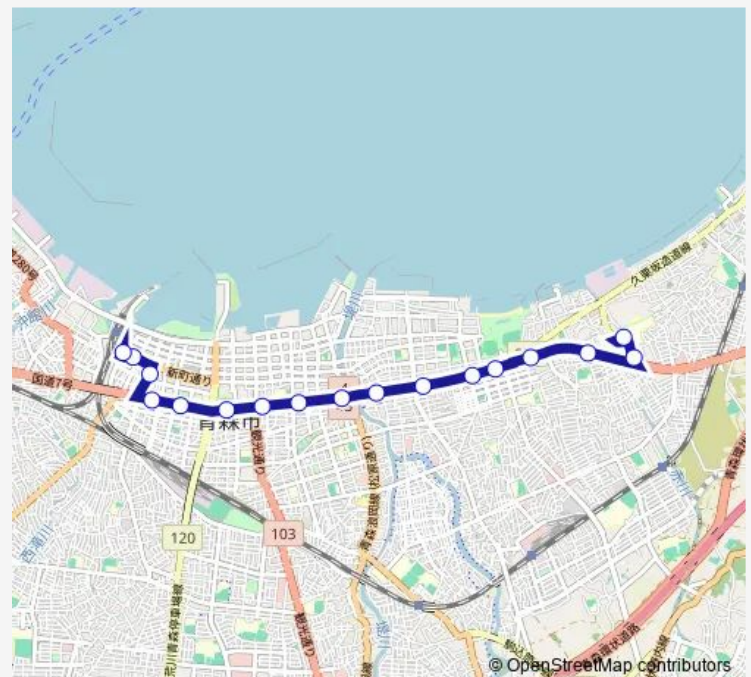

市役所前

県庁前

古川 ⑥のりば

新町一丁目

アウガ前

青森駅 (降車専用)

### Route schedule

県立中央病院前 (病院構内) — 青森駅 (降車専用)

Monday	—
Tuesday	—
Wednesday	—
Thursday	—
Friday	—
Saturday	19:32
Sunday	19:32

### Route info

Direction: 県立中央病院前 (病院構内)

Stops: 18

Trip Duration: 0 hour 29 min

## Direction

県立中央病院前 (病院構内) — 青森駅 (降車専用)

17 stops

[Open route schedule](#)

県立中央病院前 (病院構内)

県立中央病院通り

南造道

岡造道一丁目