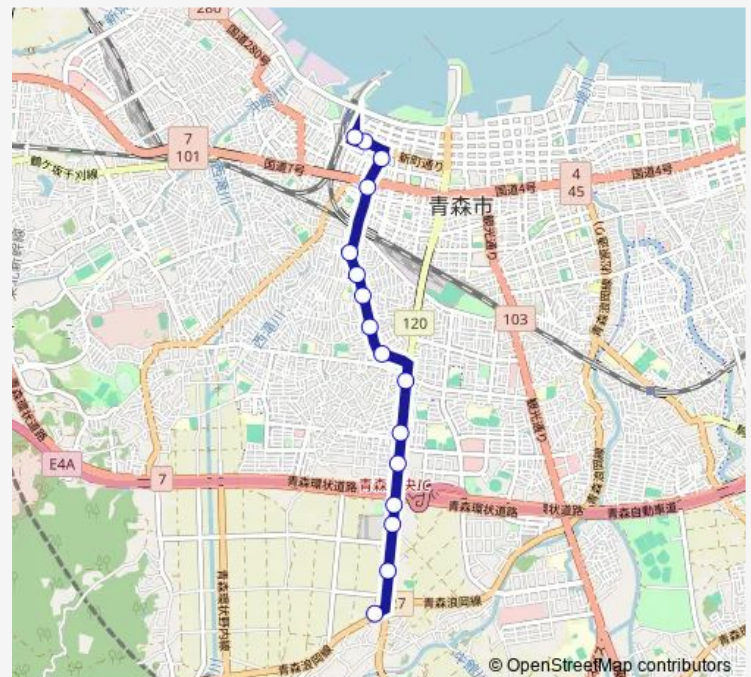

Wednesday 06:40-17:15

Thursday 06:40-17:15

Friday 06:40-17:15

Saturday 06:45-15:35

Sunday 06:45-15:35

Route info

Direction: 青森朝日放送前

Stops: 16

Trip Duration: 0 hour 23 min

A1 国道・古川線

Direction

青森朝日放送前 — 青森駅 (降車専用)

19 stops

[Open route schedule](#)

青森朝日放送前

荒川柴田