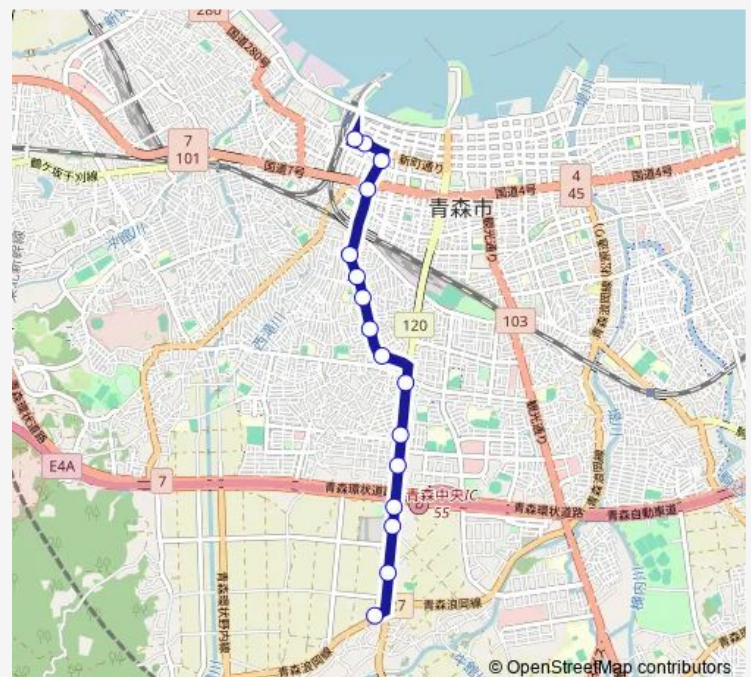

Wednesday 06:40-17:15

Thursday 06:40-17:15

Friday 06:40-17:15

Saturday 06:45-15:49

Sunday 06:45-15:49

Route info

Direction: 青森朝日放送前

Stops: 16

Trip Duration: 0 hour 30 min

Direction

青森朝日放送前 — 青森駅 (降車専用)

19 stops

[Open route schedule](#)

青森朝日放送前

荒川柴田

青森刑務所前

中央大橋通り

中央大橋

柳町通り

県庁前

古川 ⑤のりば

新町一丁目

アウガ前

青森駅 (降車専用)