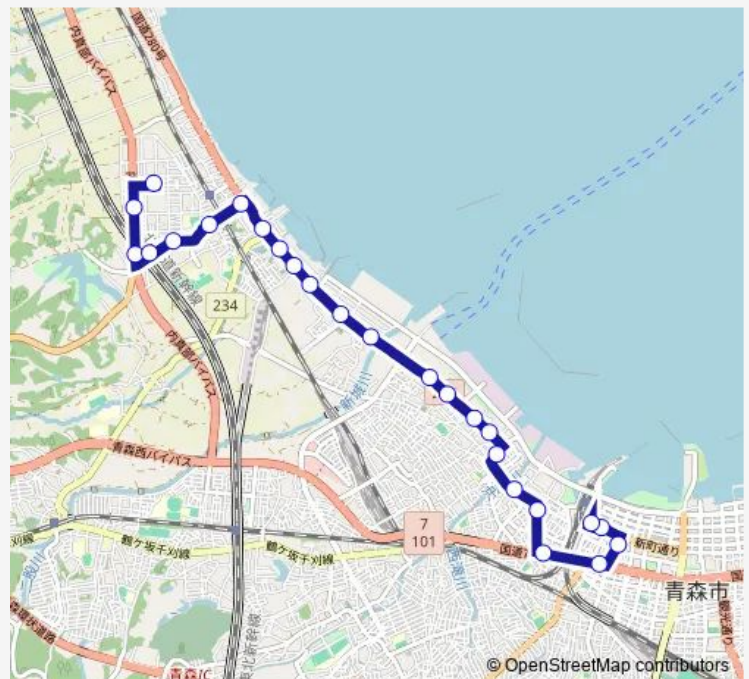

Direction

野木和団地 — 青森駅 (降車専用)

26 stops

[Open route schedule](#)

- 野木和団地
- 羽白沢田
- 野木和公園入口
- 油川市民センター前
- 北高校前
- 北高校
- 油川中学校前
- 油川中学校通り
- 油川仲町
- 浄満寺前
- 油川浪返
- 油川下町
- 油川新井田
- 木材港前
- 新田
- 森林管理局宿舎前
- 沖館
- 沖館消防分署前
- 沖館仲通り
- 森林博物館前
- 駅西口通り

Route schedule

野木和団地 — 青森駅 (降車専用)

| | |
|-----------|-------|
| Monday | 16:59 |
| Tuesday | 16:59 |
| Wednesday | 16:59 |
| Thursday | 16:59 |
| Friday | 16:59 |
| Saturday | — |
| Sunday | — |

Route info

Direction: 野木和団地

Stops: 26

Trip Duration: 0 hour 41 min

A1 国道・古川線

上古川

古川 ◎のりば

新町一丁目

アウガ前

Route info

Direction: 野木和団地

Stops: 25

Trip Duration: 0 hour 36 min

A1 国道・古川線 Bus time schedules and route maps are available in an offline PDF at busmaps.com. Use the busmaps.com website to see live bus times, train schedule or subway schedule, and step-by-step directions for all public transit in Aomori