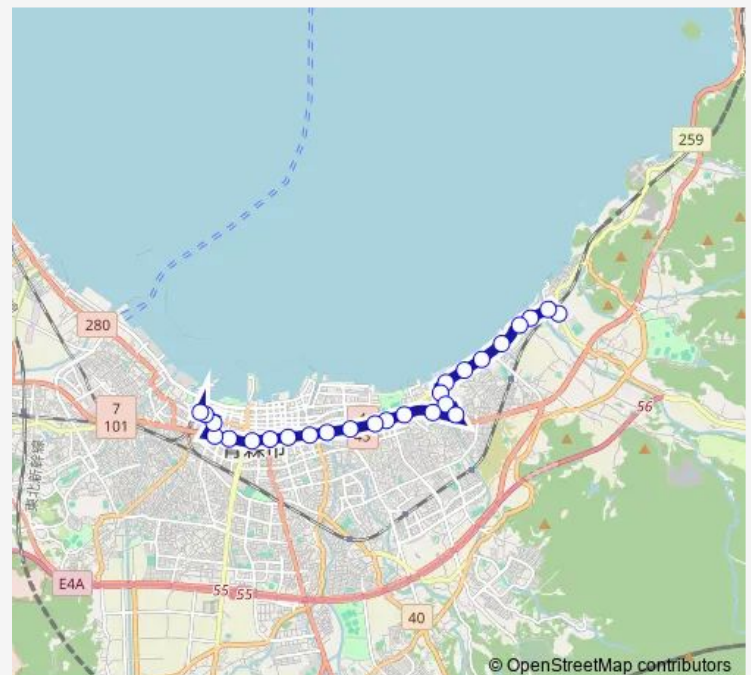

Thursday 06:48-16:14

Friday 06:48-16:14

Saturday 07:31-17:08

Sunday 07:31-17:08

Route info

Direction: 東部営業所

Stops: 24

Trip Duration: 0 hour 44 min

A1 国道・古川線

BusMaps

新町一丁目

アウガ前

青森駅 (降車専用)

Direction

東部営業所 — 青森駅 (降車専用)

24 stops