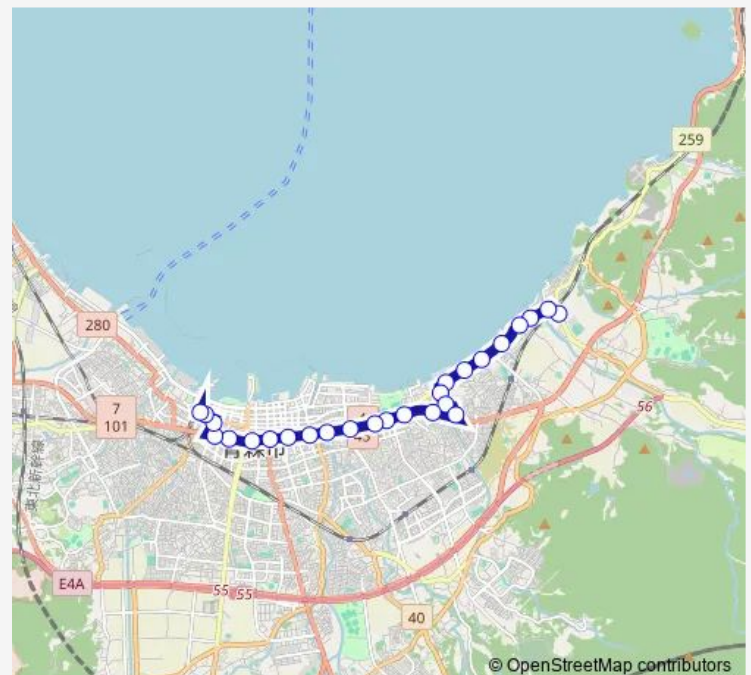

### Route schedule

東部営業所 — 青森駅 (降車専用)

Monday 06:48-16:18

Tuesday 06:48-16:18

Wednesday 06:48-16:18

Thursday 06:48-16:18

Friday 06:48-16:18

Saturday 07:15-17:13

### Route info

Direction: 東部営業所

Stops: 24

Trip Duration: 0 hour 39 min

A1 国道・古川線

新町一丁目

アウガ前

青森駅 (降車専用)