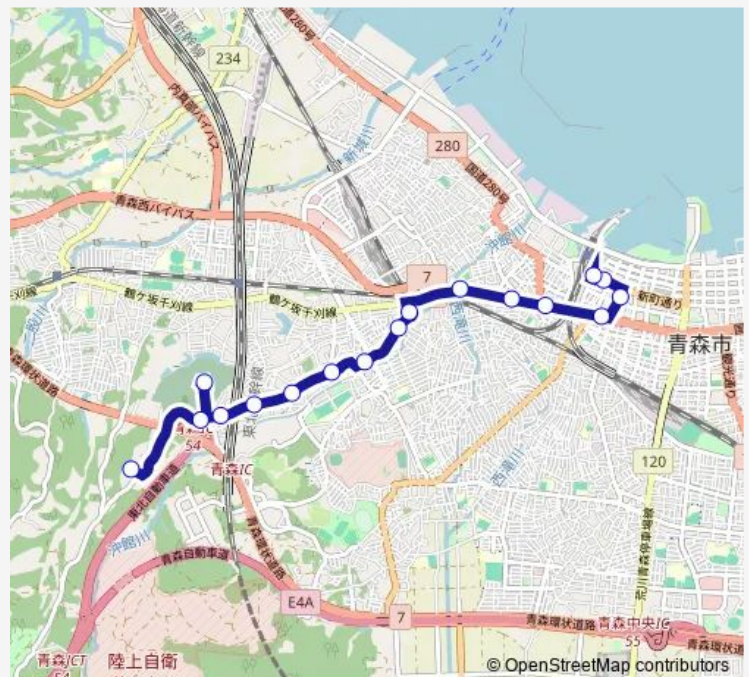

西滝

西上古川

上古川

古川 ◎のりば

新町一丁目

アウガ前

青森駅 (降車専用)

Route schedule

つくしが丘病院前 — 青森駅 (降車専用)

Monday 07:00-18:45

Tuesday 07:00-18:45

Wednesday 07:00-18:45

Thursday 07:00-18:45

Friday 07:00-18:45

Saturday 06:56-17:25

Sunday 06:56-17:25

Route info

Direction: つくしが丘病院前

Stops: 17

Trip Duration: 0 hour 30 min

A1 国道・古川線

A1 国道・古川線 Bus time schedules and route maps are available in an offline PDF at busmaps.com. Use the busmaps.com website to see live bus times, train schedule or subway schedule, and step-by-step directions for all public transit in Aomori