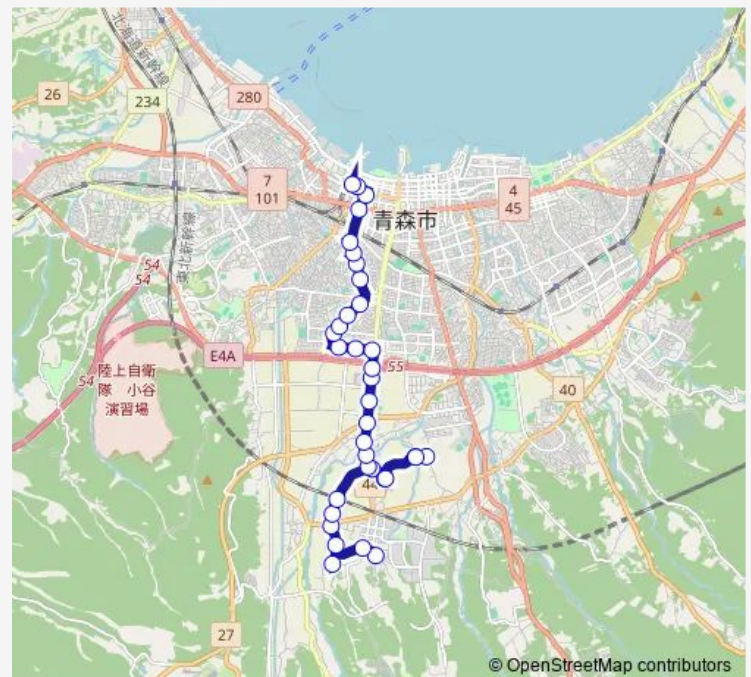

Direction

野木 — 青森駅 (降車専用)

35 stops

[Open route schedule](#)

野木
野木野尻
大別内
金浜小学校前
高田通り
金浜
金浜精米所前
上野十文字
上野
牛館屯所前
牛館
牛館屯所前
上野
上野十文字
荒川中学校前
荒川十文字
荒川市民センター前
荒川柴田
青森刑務所前
社会教育センター前
前田通り

Route schedule

野木 — 青森駅 (降車専用)

Monday	12:37
Tuesday	12:37
Wednesday	12:37
Thursday	12:37
Friday	12:37
Saturday	07:19-12:37
Sunday	07:19-12:37

Route info

Direction: 野木

Stops: 35

Trip Duration: 0 hour 44 min

大野前田

大野

大野山下

下山下

大野市民センター前

中大野

甲田中学校通り

甲田町

常盤町

南旭町

古川 ◎のりば

新町一丁目

アウガ前

青森駅 (降車専用)

A1 国道・古川線 Bus time schedules and route maps are available in an offline PDF at busmaps.com. Use the busmaps.com website to see live bus times, train schedule or subway schedule, and step-by-step directions for all public transit in Aomori