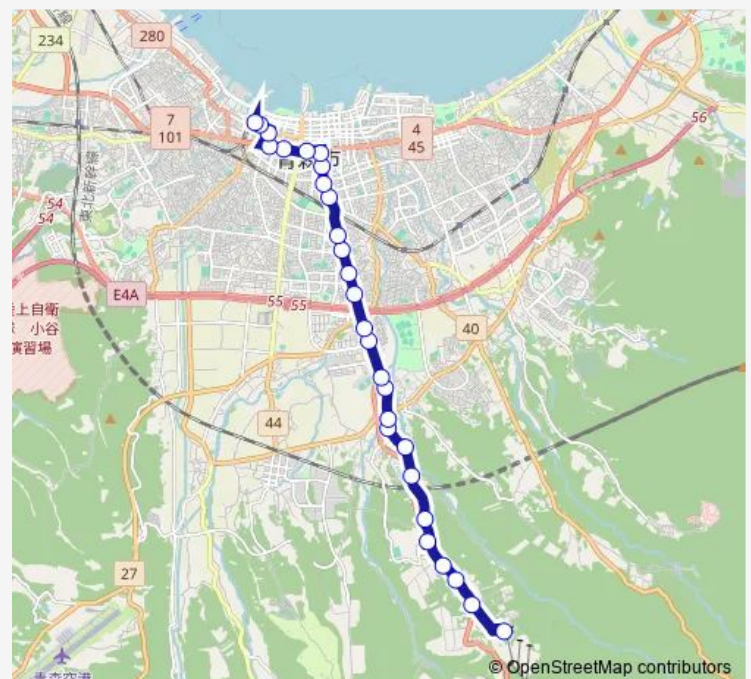

Saturday 10:35-16:21

Sunday 10:35-16:21

Route info

Direction: モヤヒルズ

Stops: 28

Trip Duration: 0 hour 48 min

A1 国道・古川線

N t t 青森支店前