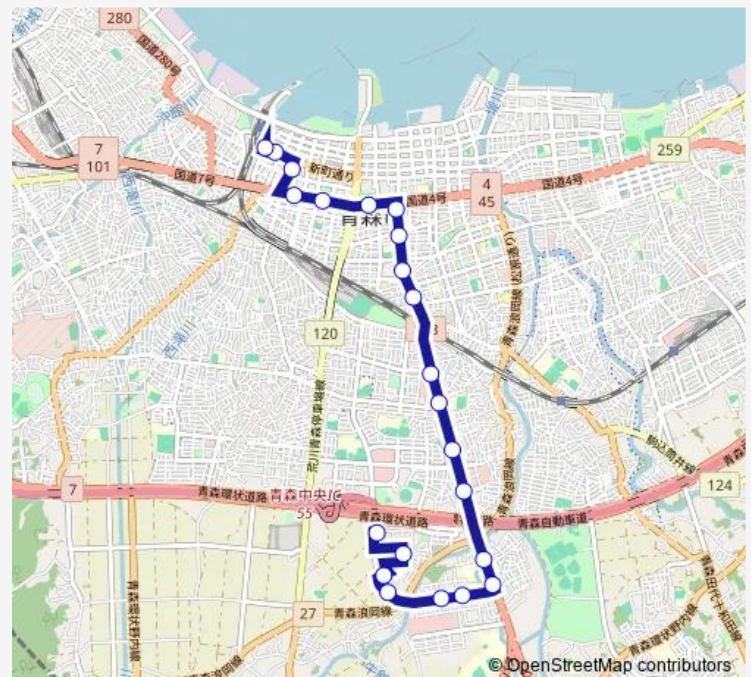

### Direction

第二問屋町 — 青森駅 (降車専用)

22 stops

[Open route schedule](#)

- 第二問屋町
- やはぎ宿舎前
- 産業会館前
- 東保健所前
- 問屋町会館前
- 問屋町大通り
- 問屋町入口
- 妙見
- 上玉川
- 下玉川
- サンワドー中央店前
- サンロード青森前
- みちのく銀行本店前
- 働く女性の家前
- 橋本三丁目
- N t t 青森支店前
- 市役所前
- 県庁前
- 古川 ⑤のりば
- 新町一丁目
- アウガ前

### Route schedule

第二問屋町 — 青森駅 (降車専用)

|           |             |
|-----------|-------------|
| Monday    | 06:20-19:23 |
| Tuesday   | 06:20-19:23 |
| Wednesday | 06:20-19:23 |
| Thursday  | 06:20-19:23 |
| Friday    | 06:20-19:23 |
| Saturday  | 06:20-19:26 |
| Sunday    | 06:20-19:26 |

### Route info

Direction: 第二問屋町

Stops: 22

Trip Duration: 0 hour 35 min

A1 国道・古川線

A1 国道・古川線 Bus time schedules and route maps are available in an offline PDF at [busmaps.com](https://busmaps.com). Use the [busmaps.com](https://busmaps.com) website to see live bus times, train schedule or subway schedule, and step-by-step directions for all public transit in Aomori