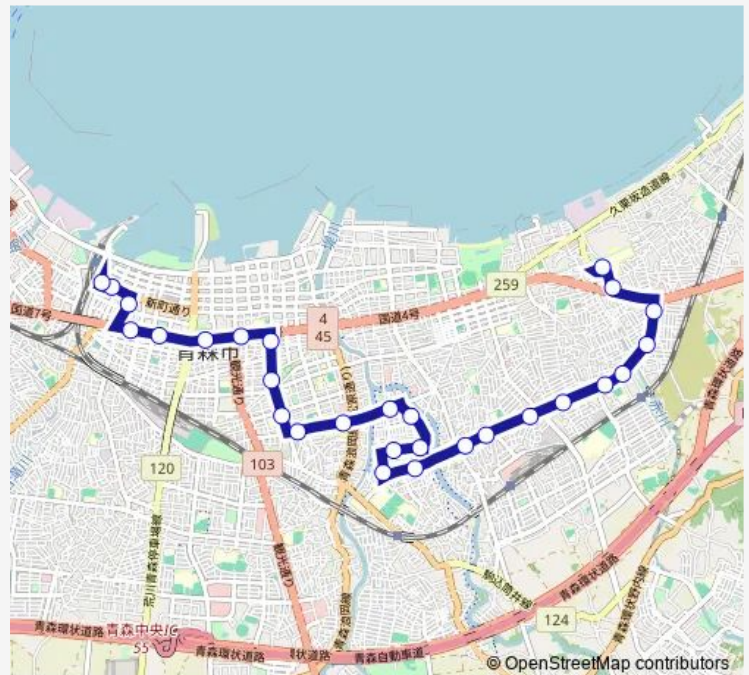

Route schedule

商業高校前 — 青森駅 (降車専用)

Monday 16:10

Tuesday 16:10

Wednesday 16:10

Thursday 16:10

Friday 16:10

Saturday —

Sunday —

Route info

Direction: 商業高校前

Stops: 20

Trip Duration: 0 hour 34 min

A1 国道・古川線

Direction

県立中央病院前 (病院構内) — 青森駅 (降車専用)

28 stops

[Open route schedule](#)

県立中央病院前 (病院構内)

県立中央病院通り

八重田通り

小柳橋

小柳小学校前

小柳団地入口

Thursday 08:13-19:44

Friday 08:13-19:44

Saturday 12:31-19:08

Sunday 12:31-19:08

Route info

Direction: 県立中央病院前 (病院構内)

Stops: 28

Trip Duration: 0 hour 47 min