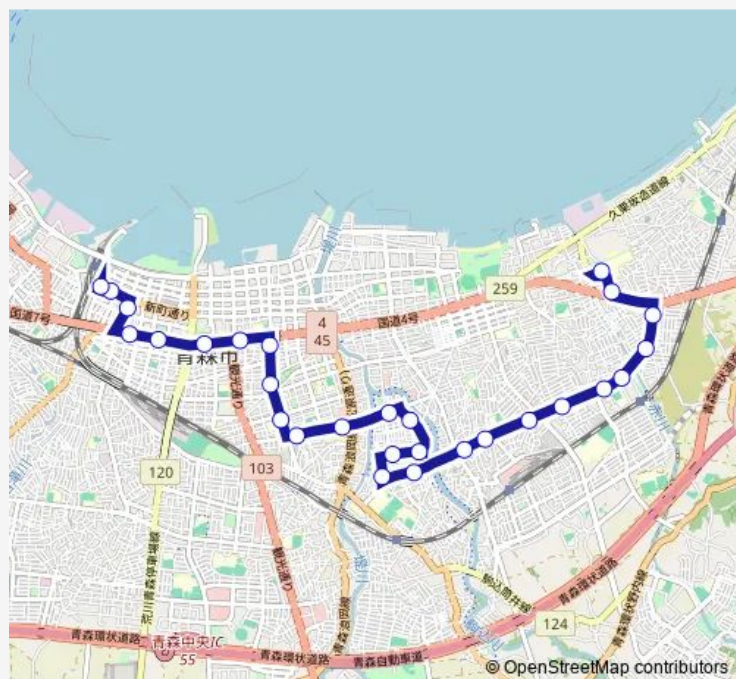

### Route schedule

商業高校前 — 青森駅 (降車専用)

Monday 16:12

Tuesday 16:12

Wednesday 16:12

Thursday 16:12

Friday 16:12

Saturday —

### Route info

Direction: 商業高校前

Stops: 20

Trip Duration: 0 hour 34 min

A1 国道・古川線

## Direction

県立中央病院前 (病院構内) — 青森駅 (降車専用)

28 stops

[Open route schedule](#)

県立中央病院前 (病院構内)

県立中央病院通り

八重田通り

小柳橋

## Route info

Direction: 県立中央病院前 (病院構内)

Stops: 28

Trip Duration: 0 hour 47 min

新町一丁目

アウガ前

青森駅 (降車専用)

A1 国道・古川線 Bus time schedules and route maps are available in an offline PDF at [busmaps.com](https://busmaps.com). Use the [busmaps.com](https://busmaps.com) website to see live bus times, train schedule or subway schedule, and step-by-step directions for all public transit in Aomori