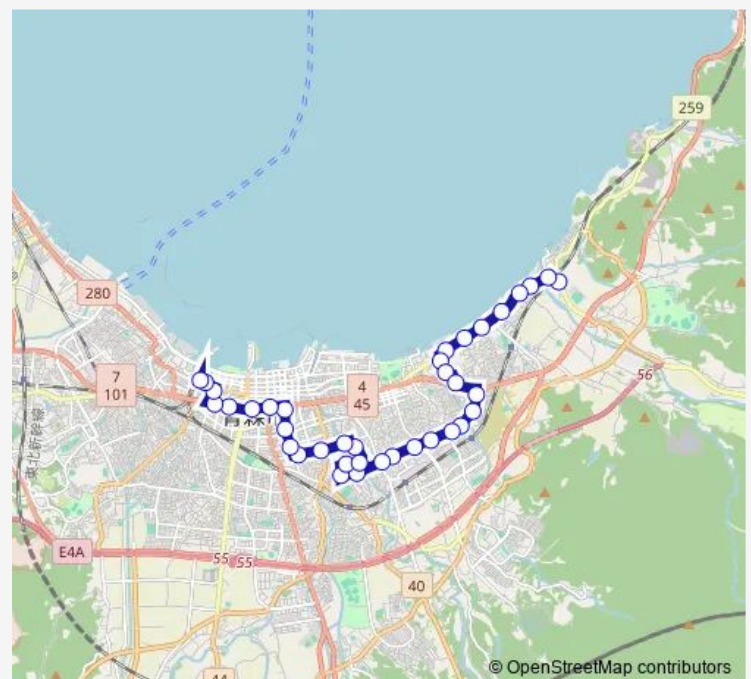

県立中央病院通り

八重田通り

小柳橋

小柳小学校前

小柳団地入口

袈懸団地

南佃

佃中学校前

Thursday 06:34-15:59

Friday 06:34-15:59

Saturday 06:34-18:08

Sunday 06:34-18:08

Route info

Direction: 東部営業所

Stops: 37

Trip Duration: 0 hour 53 min

A1 国道・古川線

桜川中央

桜川福祉館前

桜川三丁目

桜川一丁目

奥野二丁目

自動車会議所前

市民病院通り