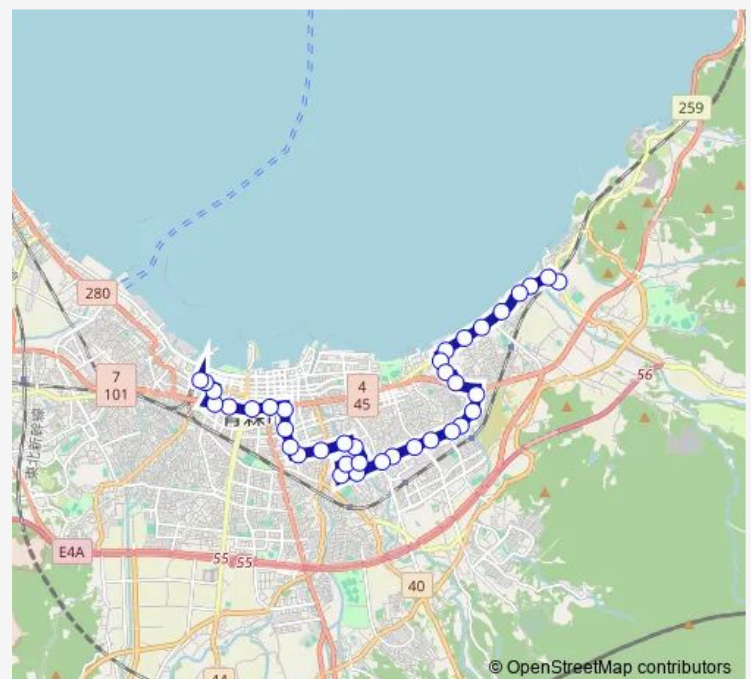

県立中央病院通り

八重田通り

小柳橋

小柳小学校前

小柳団地入口

袈懸団地

南佃

佃中学校前

Thursday 06:34-17:15

Friday 06:34-17:15

Saturday 06:35-18:08

Sunday 06:35-18:08

Route info

Direction: 東部営業所

Stops: 37

Trip Duration: 0 hour 59 min

A1 国道・古川線

桜川中央

桜川福祉館前

桜川三丁目

桜川一丁目

奥野二丁目

自動車会議所前

市民病院通り