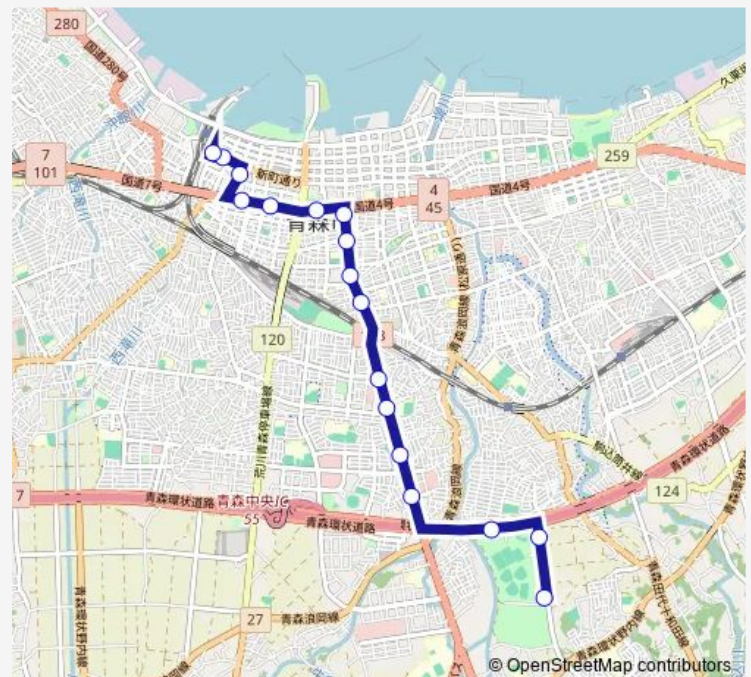

市役所前

県庁前

古川 ⑥のりば

新町一丁目

アウガ前

青森駅 (降車専用)

### Route schedule

学校教育センタ - 前 — 青森駅 (降車専用)

Monday	—
Tuesday	—
Wednesday	—
Thursday	—
Friday	—
Saturday	13:42-17:22
Sunday	13:42-17:22

### Route info

Direction: 学校教育センタ - 前

Stops: 18

Trip Duration: 0 hour 39 min

A1 国道・古川線