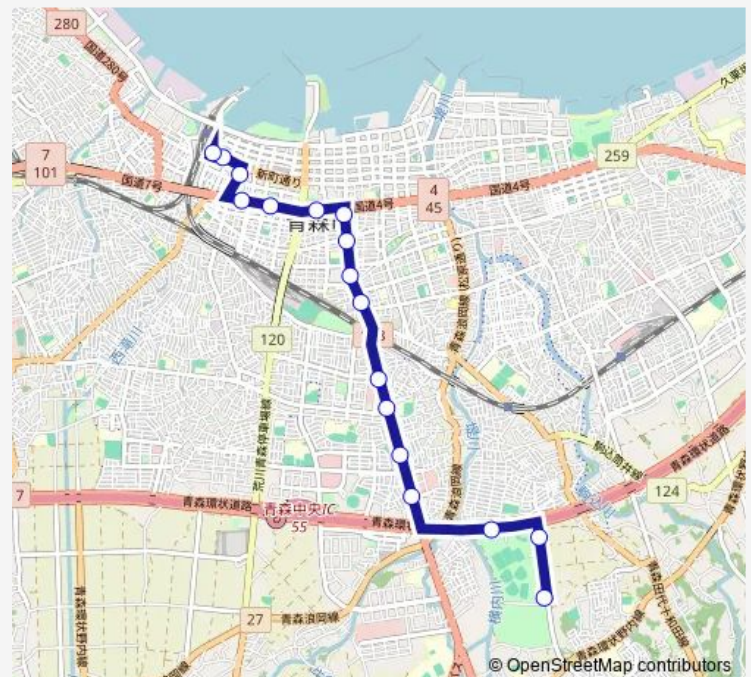

Route schedule

学校教育センター前 — 青森駅 (降車専用)

Monday —

Tuesday —

Wednesday —

Thursday —

Friday —

Saturday 13:50-17:30

Sunday 13:50-17:30

Route info

Direction: 学校教育センター前

Stops: 18

Trip Duration: 0 hour 44 min

A1 国道・古川線

Direction

学校教育センター前 — 青森駅 (降車専用)

Thursday 07:35-17:50

Friday 07:35-17:50

Saturday 09:31-18:25

Sunday 09:31-18:25

Route info

Direction: 学校教育センター前

Stops: 17

Trip Duration: 0 hour 36 min