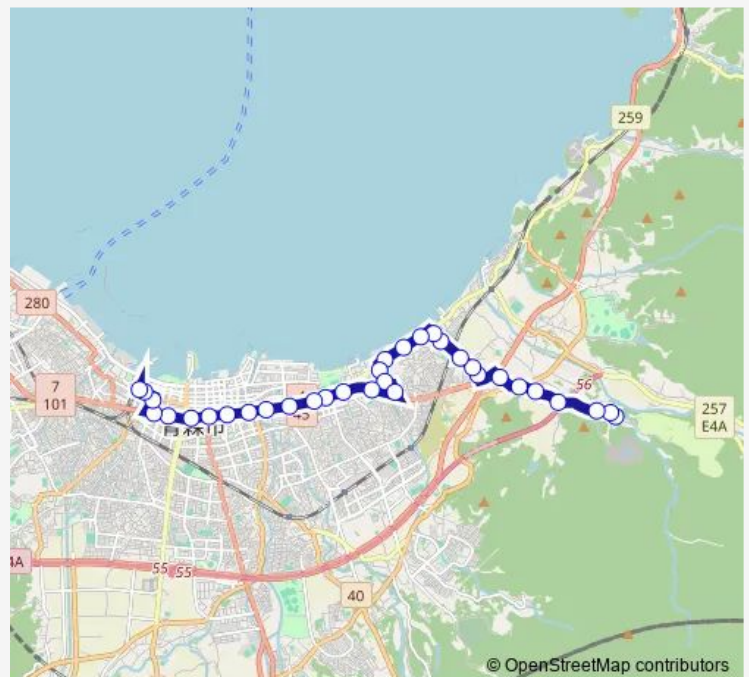

Saturday 07:01-16:52

Sunday 07:01-16:52

Route info

Direction: 上築木館

Stops: 33

Trip Duration: 0 hour 49 min

A1 国道・古川線

合浦町