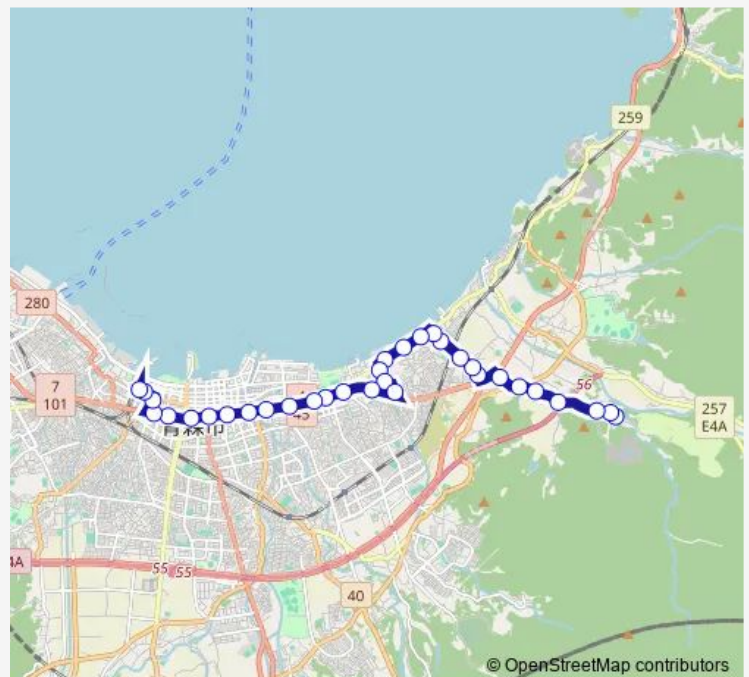

Saturday 07:13-16:40

Sunday 07:13-16:40

Route info

Direction: 上築木館

Stops: 33

Trip Duration: 0 hour 52 min

A1 国道・古川線

合浦町