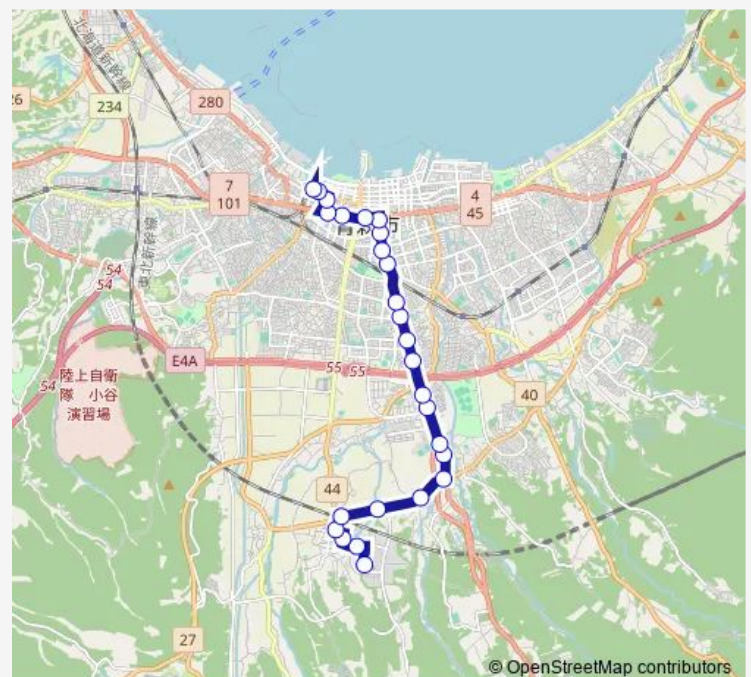

Saturday 17:47

Sunday 17:47

Route info

Direction: 南部工業団地

Stops: 26

Trip Duration: 0 hour 50 min

A1 国道・古川線

県庁前