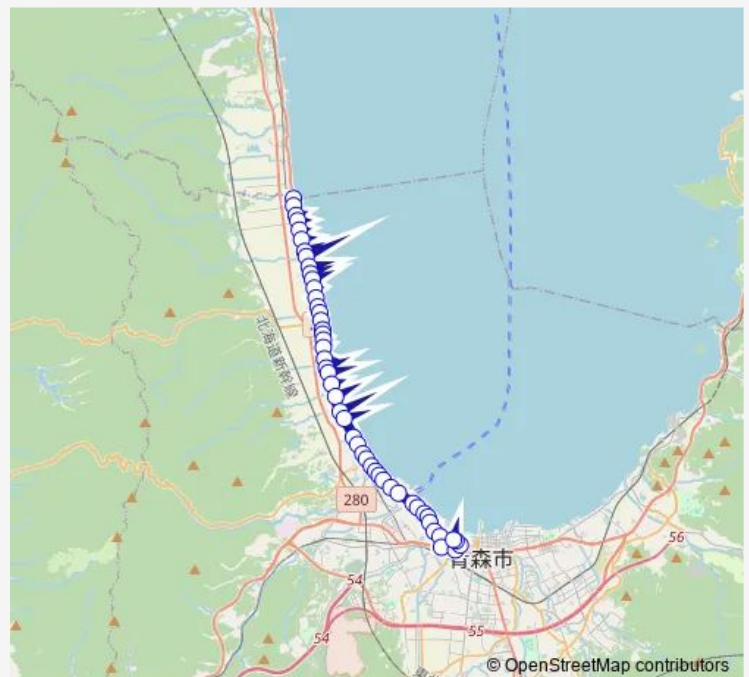

### Route schedule

後潟 — 青森駅 (降車専用)

Monday	06:40-18:40
Tuesday	06:40-18:40
Wednesday	06:40-18:40
Thursday	06:40-18:40
Friday	06:40-18:40
Saturday	08:15-18:46
Sunday	08:15-18:46

### Route info

Direction: 後潟

Stops: 49

Trip Duration: 0 hour 48 min

A1 国道・古川線

奥内宮田

奥内支所前

瀬戸子