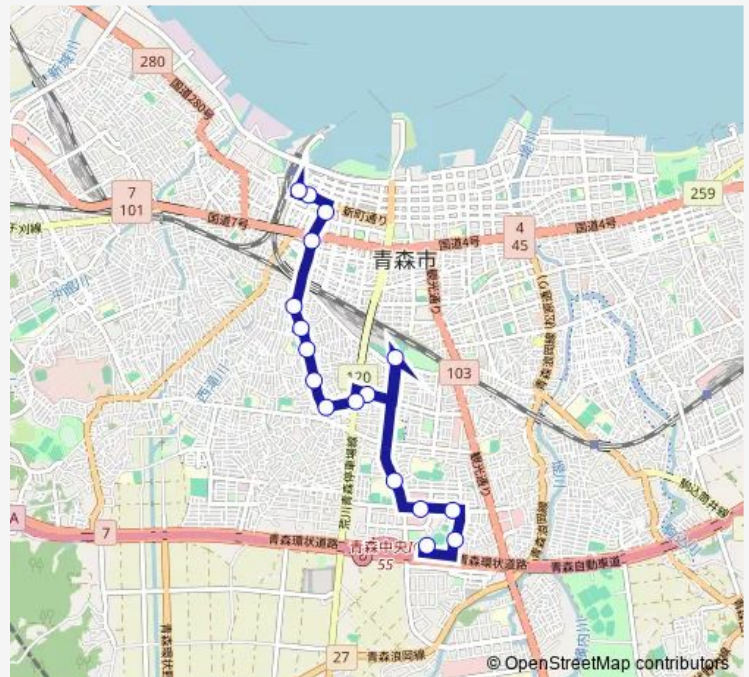

### Direction

スケート場 — 青森駅 (降車専用)

17 stops

[Open route schedule](#)

- スケート場
- サンドーム前
- サンドーム通り
- シーナシーナ青森前
- 大野小学校通り
- 総合体育館前
- 片岡
- 中央大橋通り
- 南片岡
- 甲田中学校通り
- 甲田町
- 常盤町
- 南旭町
- 古川 ◎のりば
- 新町一丁目
- アウガ前
- 青森駅 (降車専用)

### Route schedule

スケート場 — 青森駅 (降車専用)

Monday	—
Tuesday	—
Wednesday	—
Thursday	—
Friday	—
Saturday	13:08
Sunday	13:08

### Route info

Direction: スケート場

Stops: 17

Trip Duration: 0 hour 33 min

A1 国道・古川線

A1 国道・古川線 Bus time schedules and route maps are available in an offline PDF at [busmaps.com](https://busmaps.com). Use the [busmaps.com](https://busmaps.com) website to see live bus times, train schedule or subway schedule, and step-by-step directions for all public transit in Aomori