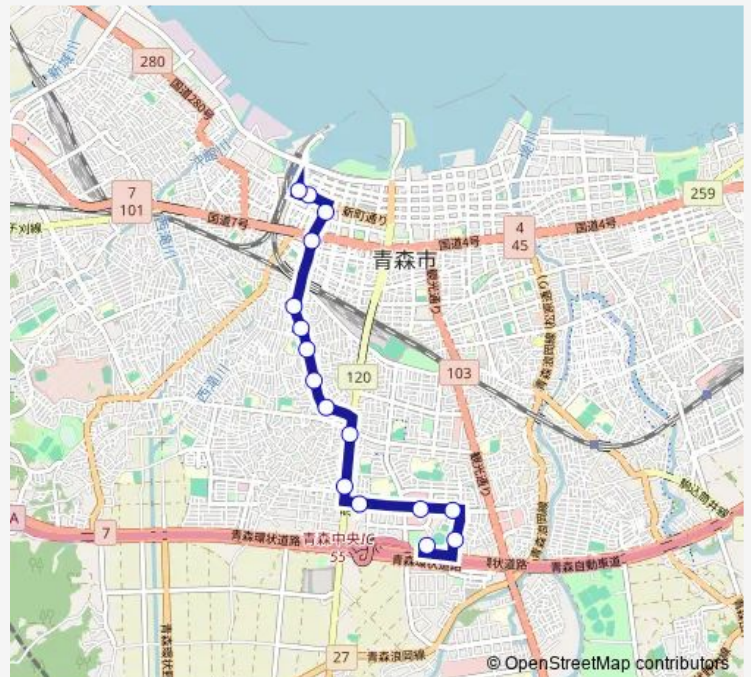

中央高校前

大野若宮

大野十文字

南片岡

甲田中学校通り

甲田町

常盤町

南旭町

古川 ◎のりば

新町一丁目

アウガ前

青森駅 (降車専用)

### Route schedule

スケート場 — 青森駅 (降車専用)

Monday	—
Tuesday	—
Wednesday	—
Thursday	—
Friday	—
Saturday	13:00
Sunday	13:00

### Route info

Direction: スケート場

Stops: 16

Trip Duration: 0 hour 28 min

A1 国道・古川線

A1 国道・古川線 Bus time schedules and route maps are available in an offline PDF at [busmaps.com](https://busmaps.com). Use the [busmaps.com](https://busmaps.com) website to see live bus times, train schedule or subway schedule, and step-by-step directions for all public transit in Aomori