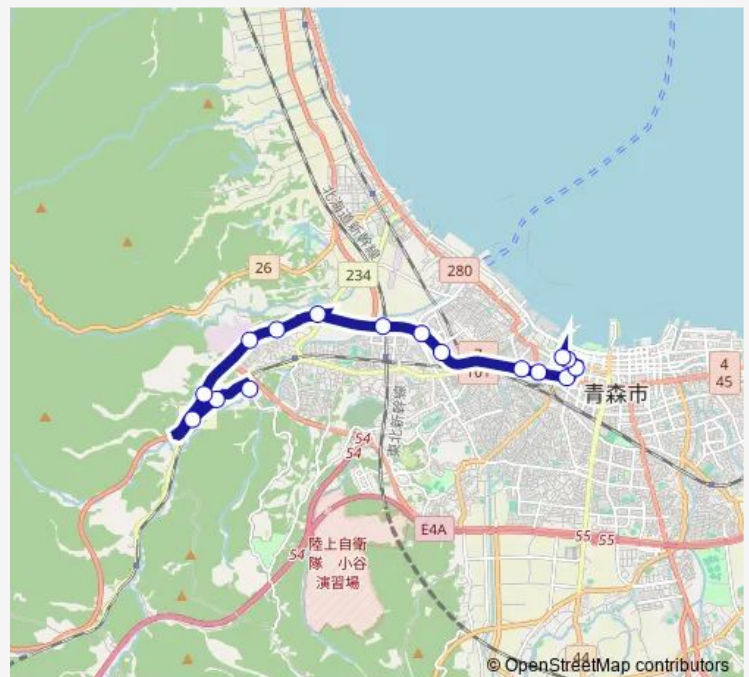

西上古川

上古川

古川 ◎のりば

新町一丁目

アウガ前

青森駅 (降車専用)

Route schedule

西部営業所 — 青森駅 (降車専用)

Monday 06:54-15:47

Tuesday 06:54-15:47

Wednesday 06:54-15:47

Thursday 06:54-15:47

Friday 06:54-15:47

Saturday 07:37-17:40

Sunday 07:37-17:40

Route info

Direction: 西部営業所

Stops: 16

Trip Duration: 0 hour 34 min

A1 国道・古川線

BusMaps

A1 国道・古川線 Bus time schedules and route maps are available in an offline PDF at busmaps.com. Use the busmaps.com website to see live bus times, train schedule or subway schedule, and step-by-step directions for all public transit in Aomori