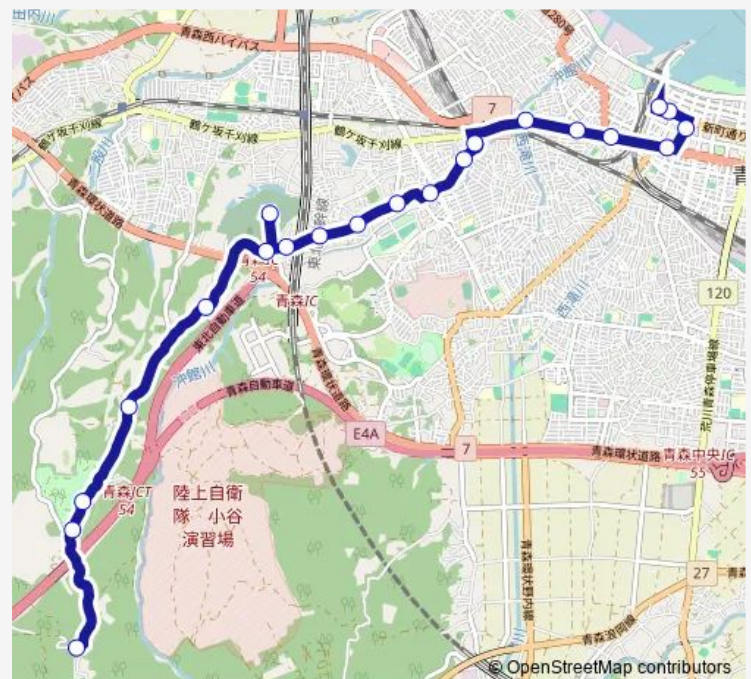

Direction

岩渡 — 青森駅 (降車専用)

21 stops

[Open route schedule](#)

- 岩渡
- 高峰
- 森の広場前
- 牧場前
- つくしが丘病院前
- 三内温泉前
- 三内霊園
- 三内霊園南口
- 上三内
- 中三内
- 下三内
- 三内
- 三内稲元
- 滝内
- 西滝
- 西上古川
- 上古川
- 古川 ◎のりば
- 新町一丁目
- アウガ前
- 青森駅 (降車専用)

Route schedule

岩渡 — 青森駅 (降車専用)

Monday	11:50-14:43
Tuesday	11:50-14:43
Wednesday	11:50-14:43
Thursday	11:50-14:43
Friday	11:50-14:43
Saturday	11:32-15:00
Sunday	11:32-15:00

Route info

Direction: 岩渡

Stops: 21

Trip Duration: 0 hour 35 min

A1 国道・古川線

A1 国道・古川線 Bus time schedules and route maps are available in an offline PDF at busmaps.com. Use the busmaps.com website to see live bus times, train schedule or subway schedule, and step-by-step directions for all public transit in Aomori