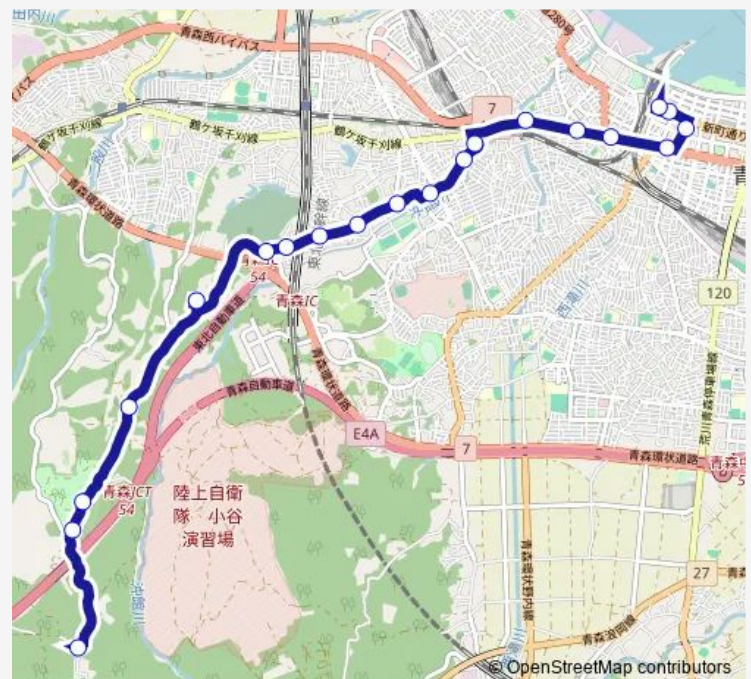

### Direction

岩渡 — 青森駅 (降車専用)

20 stops

[Open route schedule](#)

岩渡  
 高峰  
 森の広場前  
 牧場前  
 つくしが丘病院前  
 三内温泉前  
 三内霊園南口  
 上三内  
 中三内  
 下三内  
 三内  
 三内稲元  
 滝内  
 西滝  
 西上古川  
 上古川  
 古川 ◎のりば  
 新町一丁目  
 アウガ前  
 青森駅 (降車専用)

### Route schedule

岩渡 — 青森駅 (降車専用)

Monday	11:37-14:35
Tuesday	11:37-14:35
Wednesday	11:37-14:35
Thursday	11:37-14:35
Friday	11:37-14:35
Saturday	11:32-14:58
Sunday	11:32-14:58

### Route info

Direction: 岩渡

Stops: 20

Trip Duration: 0 hour 38 min

■ A1 国道・古川線

BusMaps

A1 国道・古川線 Bus time schedules and route maps are available in an offline PDF at [busmaps.com](https://busmaps.com). Use the [busmaps.com](https://busmaps.com) website to see live bus times, train schedule or subway schedule, and step-by-step directions for all public transit in Aomori