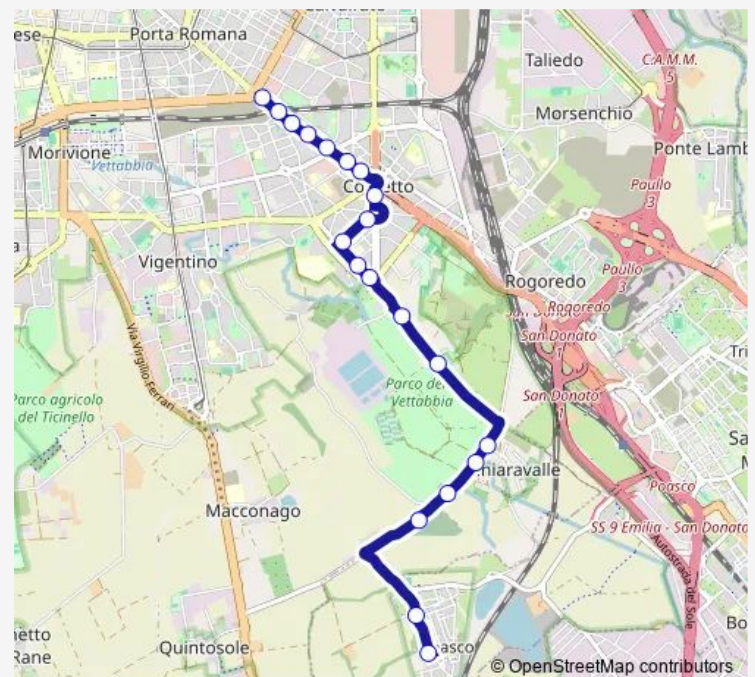

via s.arialdo prima di via vaiano valle

via s.arialdo fronte cim. chiaravalle

via unica poasco dopo via s.pertini

via unica poasco fronte via don milani

Route schedule

c.so lodi, 45 prima di p.le lodi — via unica poasco fronte via don milani

Monday 06:21-00:14⁺¹

Tuesday 06:21-00:14⁺¹

Wednesday 06:21-00:14⁺¹

Thursday 06:21-00:14⁺¹

Friday 06:21-00:14⁺¹

Saturday 06:21-00:14⁺¹

Sunday 06:26-19:53

Route info

Direction: c.so lodi, 45 prima di p.le lodi

Stops: 20

Trip Duration: 0 hour 24 min

■ 77 — p.le lodi - poasco

Direction

via unica poasco fronte via don milani — c.so lodi, 45 prima di p.le lodi

20 stops

[Open route schedule](#)

via unica poasco fronte via don milani

via unica poasco dopo via allende

via s.arialdo altezza cim.chiaravalle

via s.arialdo, 90

via s.arialdo, 102 (abbazia chiaravalle)

via s.arialdo dopo via s.bernardo

via s.dionigi, 121