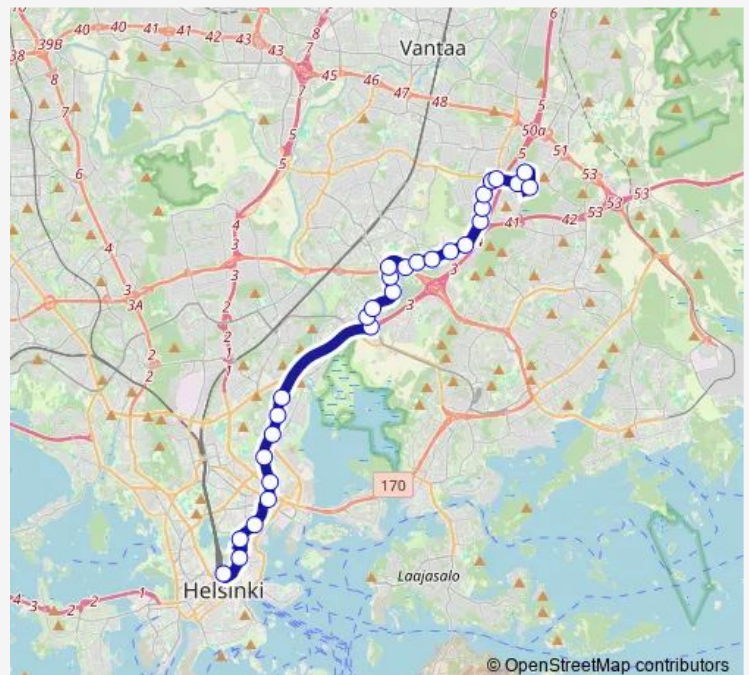

Thursday 05:20-23:19

Friday 05:20-23:19

Saturday 05:48-23:19

Sunday 06:20-23:19

Route info

Direction: Rautatientori

Stops: 29

Trip Duration: 0 hour 36 min

77 — Rautatientori-Tattarisuo-Jakomäki

BusMaps

Jarrutie

Hevosmiehenkatu

Tattarisuontie

Suurmetsäntie

Suurmetsäntie

Huokotie

Kuussillantie

Kalteentie

Direction

Rautatientori — Kalteentie

29 stops

[Open route schedule](#)

Rautatientori

Kaisaniemenpuisto