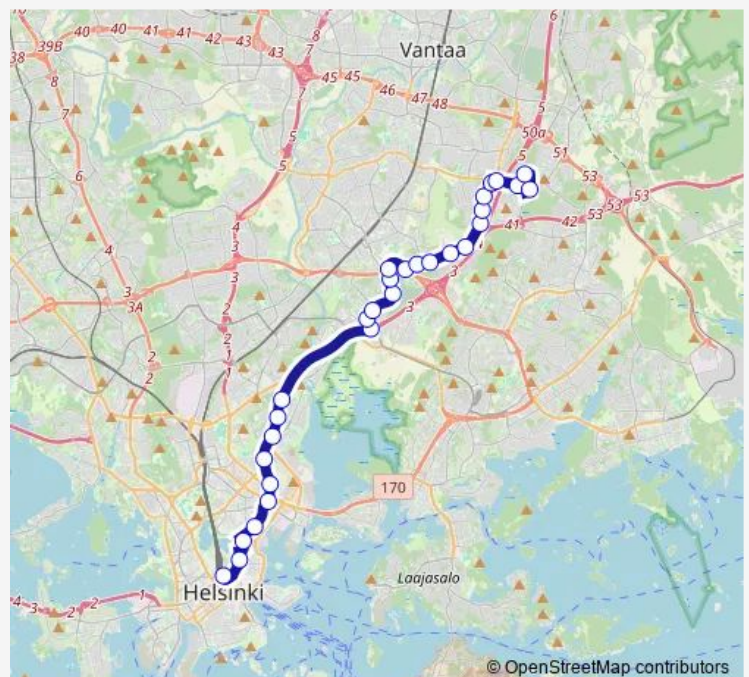

Thursday 05:13-18:01

Friday 07:58-19:41

Saturday 05:18-20:31

Sunday 06:01-21:38

Route info

Direction: Kalteentie

Stops: 28

Trip Duration: 0 hour 43 min

77 — Rautatientori-Tattarisuo-Jakomäki

BusMaps

Vallilan varikko

Ristikkokatu

Sörnäinen (M)

Haapaniemi

Hakaniemi

Kaisaniemenpuisto