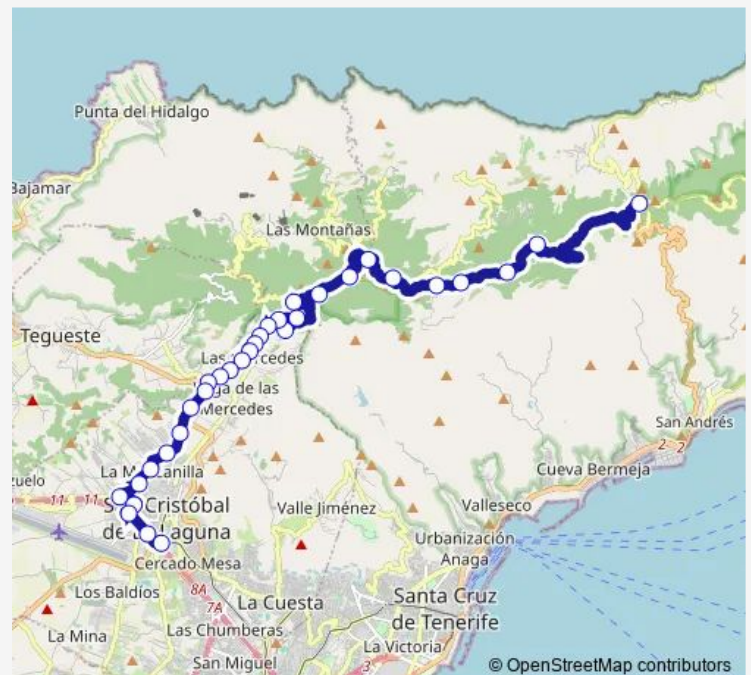

Direction

EL Bailadero — Intercambiador Laguna (T)

32 stops

[Open route schedule](#)

- EL Bailadero
- Casa Forestal
- LAS Casas LA Cumbre
- LOS Catalanes
- Cruce DE Afur
- EL Monte
- Cruce Carboneras
- Cruce Pico EL Ingles
- Cruz DEL Carmen
- LOS Batanes
- Mirador DE Jardina
- Llano LOS Viejos
- Madre DEL Agua
- LAS Casas
- Santo Labrador
- LAS Mercedes
- Vueltas Blancas
- Transmersa
- Clemente Vera
- Rojas
- Campo DE Lucha

Route schedule

EL Bailadero — Intercambiador Laguna (T)

Monday	11:45
Tuesday	11:45
Wednesday	11:45
Thursday	11:45
Friday	11:45
Saturday	11:40-19:15
Sunday	11:40-19:15

Route info

Direction: EL Bailadero

Stops: 32

Trip Duration: 0 hour 47 min

LAS Canteras (T)

Carretera LAS Canteras

República Argentina

Pozo Cabildo

Paseo DE LOS Oramas

Marcos Redondo

SAN Benito

Saturday 10:25-18:00

Sunday 10:25-18:00

Route info

Direction: Intercambiador Laguna (T)

Stops: 31

Trip Duration: 0 hour 45 min

EL Monte

Cruce DE Afur