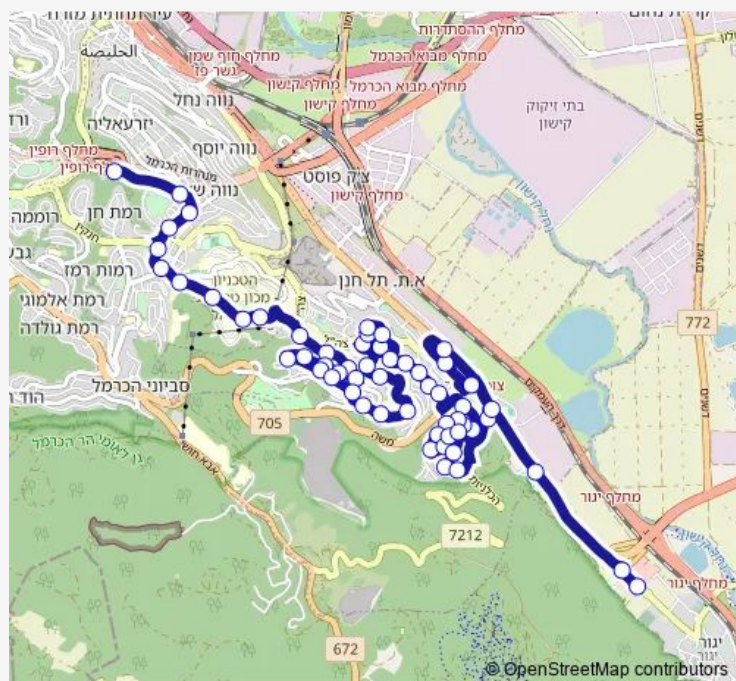

Saturday —

Sunday 06:40-21:45

Route info

Direction: גרנד קניון/שמחה גולן

Stops: 57

Trip Duration: 0 hour 47 min

החרוב/דרך אורי

החרוב/השיטה

החרוב/הלילך

הנוריות/הורדים

הורדים/נתיב הארזים

היסמין/הורדים

הזית/היסמין

הזית/צה'ל

צה'ל/האורן

האורן/צה'ל

האורן/החצב

ששת הימים/החצב

ששת הימים/קרן היסוד

קרן היסוד/פרץ

קרן היסוד/משה

המגינים/שביל הטף

המגינים/נתיב הטרשים

יפה נוף/נתיב הטרשים

Route info

Direction: מסוף יגור

Stops: 63

Trip Duration: 0 hour 56 min

קרן היסוד/דרך משה

קרן היסוד/פרץ

ששת הימים/פרץ

ששת הימים/האורן