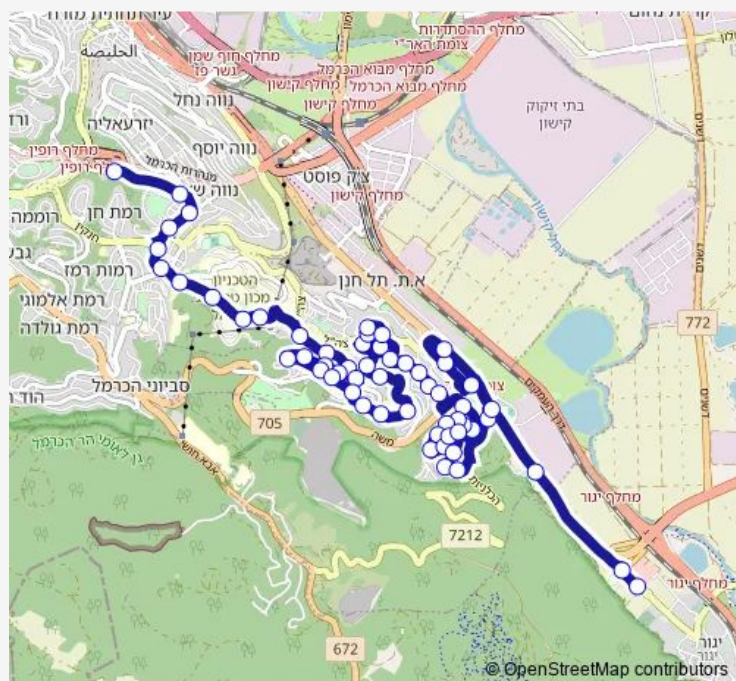

Saturday —

Sunday 06:40-21:45

Route info

Direction: גרנד קניון/שמחה גולן

Stops: 57

Trip Duration: 0 hour 47 min

החרוב/דרך אורי

החרוב/השיטה

החרוב/הלילך

הנוריות/הורדים

הורדים/נתיב הארזים

היסמין/הורדים

הזית/היסמין

הזית/צה'ל

צה'ל/האורן

האורן/צה'ל

האורן/החצב

ששת הימים/החצב

ששת הימים/קרן היסוד

קרן היסוד/פרץ

קרן היסוד/משה

המגינים/שביל הטף

המגינים/נתיב הטרשים

יפה נוף/נתיב הטרשים

Trip Duration: 0 hour 56 min

קרן היסוד/דרך משה

קרן היסוד/פרץ

ששת הימים/פרץ

ששת הימים/האורן

גן ציבורי/האורן

האורן

האורן/הברוש