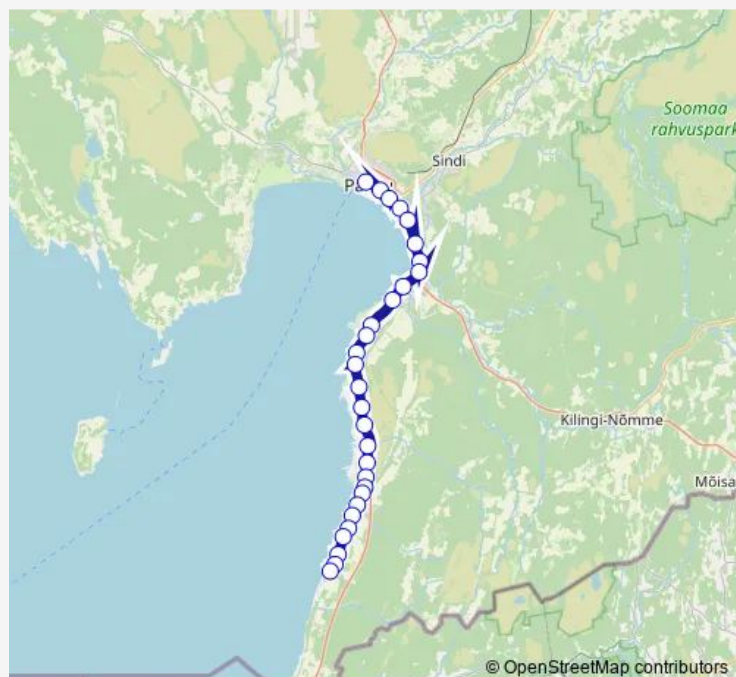

Direction

Pärnu bussijaam — Kabli

29 stops

[Open route schedule](#)

Pärnu bussijaam

Tammsaare

Papiniidu

Raeküla

Linnapiir

Rae

Lottemaa

Reiu

Uulu

Kõrgekalda

Metsaküla

Raudsika

Tahkuranna

Võiste

Kaasiku

Rannaku tee

Luite

Rannametsa

Pulgoja

Piiskopi

Padina

Route schedule

Pärnu bussijaam — Kabli

Monday 12:45

Tuesday 12:45

Wednesday 12:45

Thursday 12:45

Friday 12:45

Saturday —

Sunday —

Route info

Direction: Pärnu bussijaam

Stops: 29

Trip Duration: 0 hour 54 min