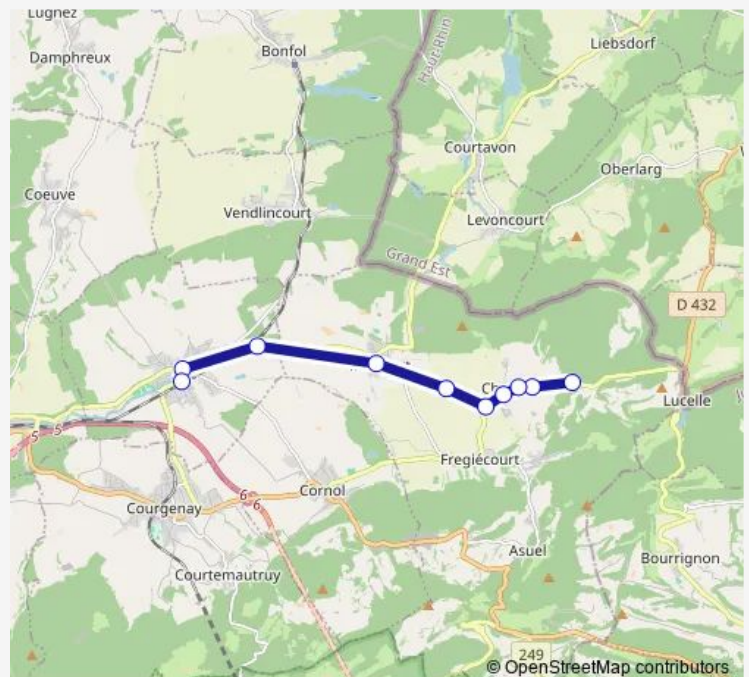

Alle, zone industrielle

Miéécourt, village

Miserez-Dessus

Charmoille, Près de l'Épine

Charmoille, anc. poste

Charmoille, place de l'école

Charmoille, village

Charmoille, douane

Route schedule

Alle, poste/gare — Charmoille, douane

Monday 07:03

Tuesday —

Wednesday —

Thursday 07:03

Friday 07:03

Saturday 07:03

Sunday 07:03

Route info

Direction: Alle, poste/gare

Stops: 10

Trip Duration: 0 hour 14 min

■ 77 — B 77

BusMaps

Direction

Charmoille, douane — Alle, poste/gare

10 stops

[Open route schedule](#)

Charmoille, douane

Charmoille, village

Charmoille, place de l'école

Charmoille, anc. poste

Charmoille, Près de l'Epine