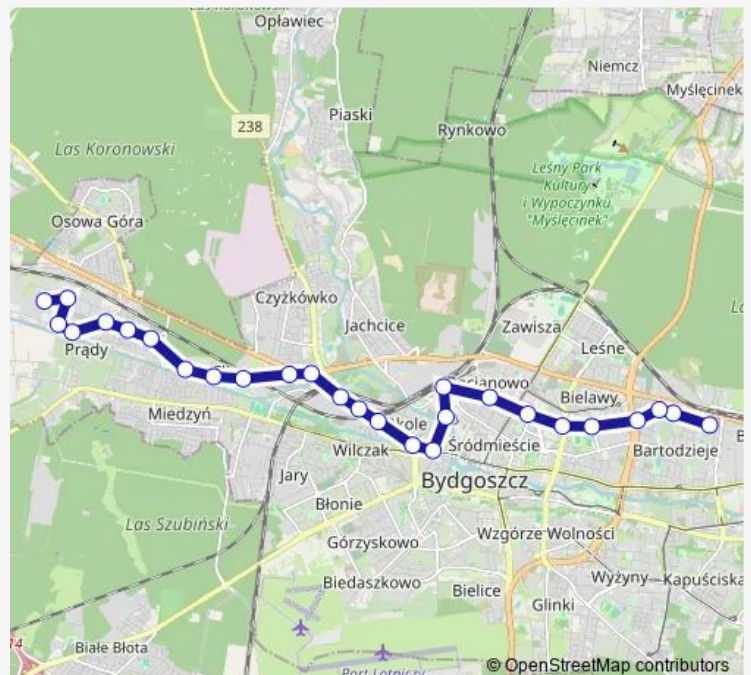

Rondo Wielkopolskie

Route schedule

Nikłowa — Morska

Monday 04:39-22:40

Tuesday 04:39-22:40

Wednesday 04:39-22:40

Thursday 04:39-22:40

Friday 04:39-22:40

Saturday 04:44-22:40

Sunday 06:38-22:40

Route info

Direction: Nikłowa

Stops: 26

Trip Duration: 0 hour 40 min

Powstańców Wielkopolskich - Lelewela

Powstańców Wielkopolskich - Wyszyńskiego

Głowackiego - Gajowa

Głowackiego - Bałtycka

Morska

Direction

Nikłowa — Morska

26 stops

[Open route schedule](#)

Nikłowa